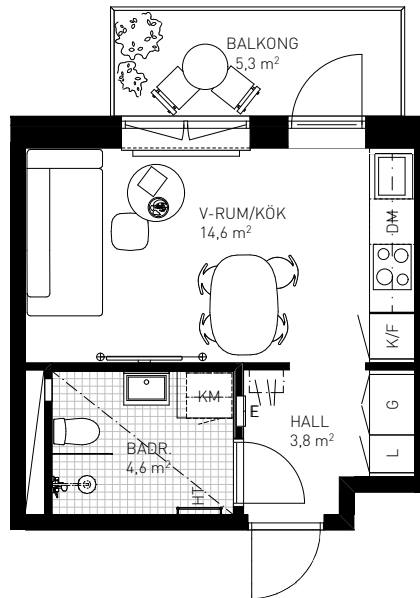

1rok

23,5 KVM

Rumshöjd ca 2,6 m om ej annat anges.
Bröstningshöjd fönster ca 0,65 m om ej annat anges.
Takhöjd i badrum ca 2,4 m.

LGH 1-1102, HUS A, TRH 1

1:100

Rätt till ändringar förbehålles. Ytangivelser är preliminära.
Möbler och övriga illustrationer ingår ej.
Originalformat A4. 2021-02-10

K	Kylskåp	TT	Torktumlare
F	Frys	TM	Tvättmaskin
K/F	Kyl/Frys	KM	Kombimaskin
DM	Diskmaskin	E	IT-/ elcentral
G	Garderob	INKL V	Inklädd ventilation
L	Linneskåp	BH	Bröstningshöjd
ST	Städsåp		
ST(f)	Flyttbart städsåp		
KLK	Klädkammare		
	Förstärkt vägg förTV		