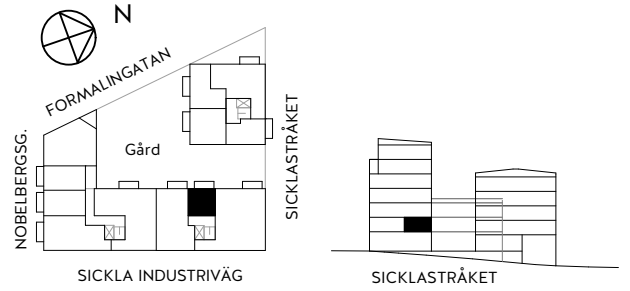

1rok

23,5 KVM

Rumshöjd ca 2,6 m om ej annat anges.
Bröstningshöjd fönster ca 0,65 m om ej annat anges.
Takhöjd i badrum ca 2,4 m.

LGH 1-1102, HUS A, TRH 1

1:100

Rätt till ändringar förbehålles. Ytangivelser är preliminära.
Möbler och övriga illustrationer ingår ej.
Originalformat A4. 2021-02-10