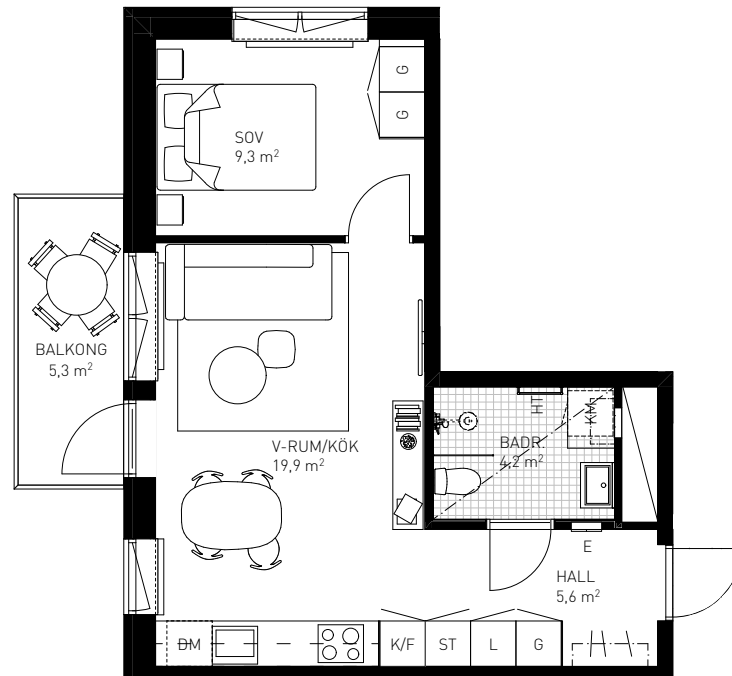

2 rok

39,5 KVM

Rumshöjd ca 2,6 m om ej annat anges.
Bröstningshöjd fönster ca 0,65 m om ej annat anges.
Takhöjd i badrum ca 2,4 m.

LGH 3-1103, HUS B, TRH 3

1:100

Rätt till ändringar förbehålles. Ytangelser är preliminära.
Möbler och övriga illustrationer ingår ej.
Originalformat A4. 2021-02-10

K	Kylskåp	TT	Torktumlare
F	Frys	TM	Tvättmaskin
K/F	Kyl/Frys	KM	Kombimaskin
DM	Diskmaskin	E	IT-/ elcentral
G	Garderob	INKL V	Inklädd ventilation
L	Linneskåp	BH	Bröstningshöjd
ST	Städsåp		
ST(f)	Flyttbart städsåp		
KLK	Klädkammare		
	Förstärkt vägg för TV		