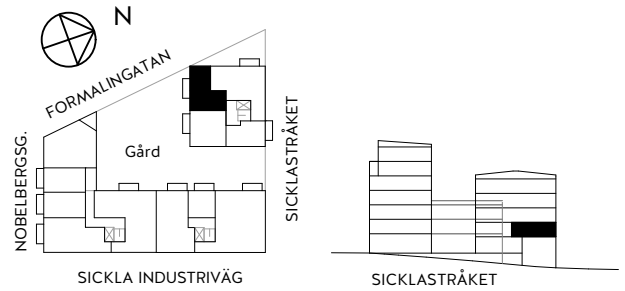

2 rok

39,5 KVM

Rumshöjd ca 2,6 m om ej annat anges.
Bröstningshöjd fönster ca 0,65 m om ej annat anges.
Takhöjd i badrum ca 2,4 m.

LGH 3-1103, HUS B, TRH 3

1:100

Rätt till ändringar förbehålles. Ytangelser är preliminära.
Möbler och övriga illustrationer ingår ej.
Originalformat A4. 2021-02-10