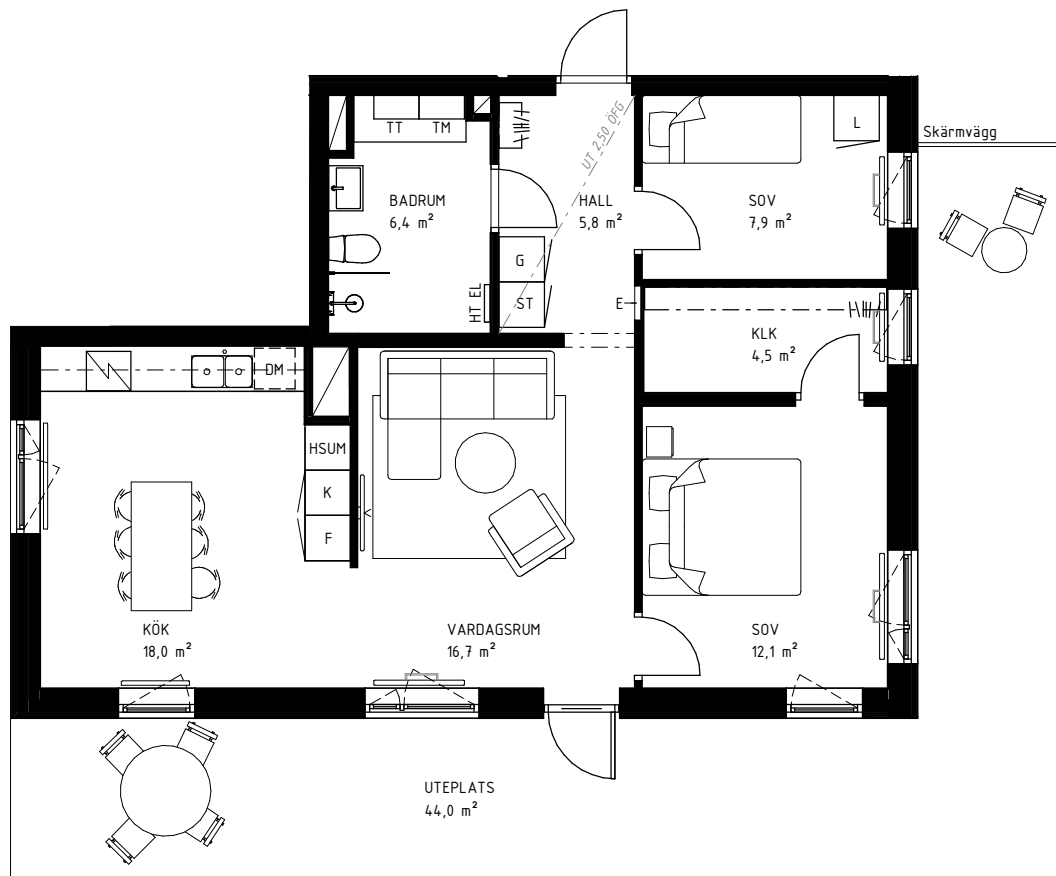

3 rok

74,0 KVM

Rumshöjd ca 2,80 m och 2,50 m i badrum om ej annat anges. Bröstningshöjd fönster 0,70 m om ej annat anges.

LGH 1-1002, HUS A, TRH 1

1:100

0 5 M

Rätt till ändringar förbehålles.
Ytangelser är preliminära utifrån ritning.
Möbler och övriga illustrationer ingår ej.
Originalformat A4.
2024-11-27

K Kylskåp
F Frys
K/F Kyl/Frys
DM Diskmaskin
G Garderob
L Linneskåp
ST Städsåp
SG Skjutdörrsgarderob
HSUM Högskåp med ugn och micro
KLK Klädskåp

TT Torktumlare
TM Tvättmaskin
KM Kombimaskin
HT Handduktork
E IT-/elcentral
STR Stuprör
FRB Fransk balkong
BRH Bröstningshöjd
ÖFG Rumshöjd i meter över färdig höjd