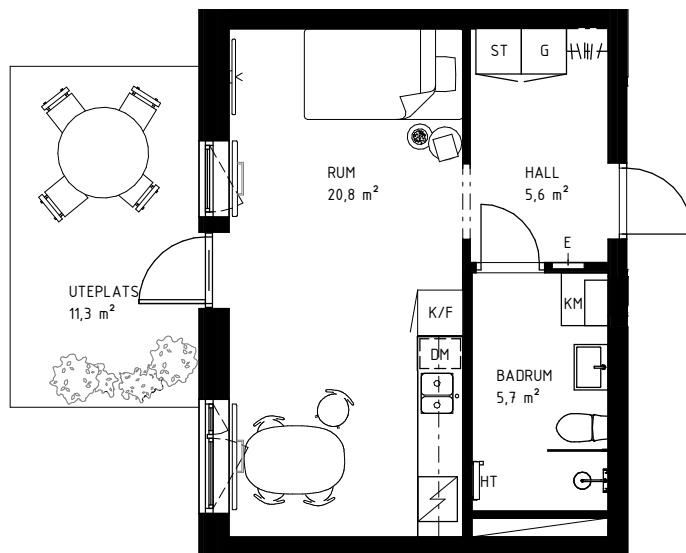

1 rok

33,0 KVM

Rumshöjd ca 2,80 m och 2,50 m i badrum om ej annat anges. Bröstningshöjd fönster 0,70 m om ej annat anges.

LGH 1-1003, HUS A, TRH 1

1:100

0 5 M

Rätt till ändringar förbehålles.
Ytångivelser är preliminära utifrån ritning.
Möbler och övriga illustrationer ingår ej.
Originalformat A4.
2024-11-27

K	Kylskåp
F	Frys
K/F	Kyl/Frys
DM	Diskmaskin
G	Garderob
L	Linneskåp
ST	Städsåp
SG	Skjutdörrsgarderob
HSUM	Högsåp med ugn och micro
KLK	Klädkammare

TT	Torktumlare
TM	Tvättmaskin
KM	Kombimaskin
HT	Handduktork
E	IT-/elcentral
STR	Stuprör
FRB	Fransk balkong
BRH	Bröstningshöjd
ÖFG	Rumshöjd i meter över färdig höjd