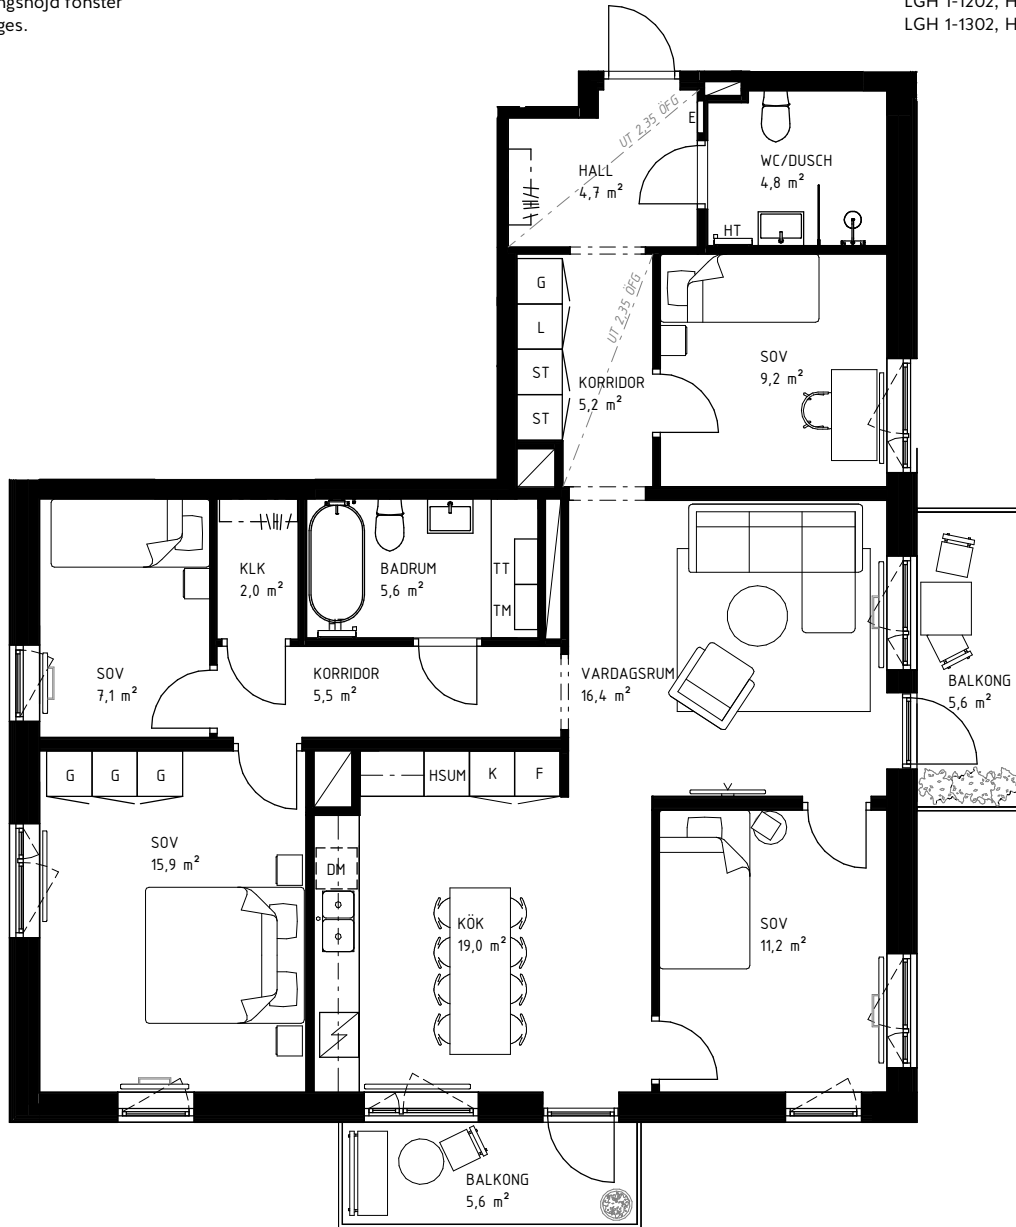

5 rok

113,0 KVM

Rumshöjd ca 2,60 m och 2,35 m i badrum om ej annat anges. Bröstningshöjd fönster 0,60 m om ej annat anges.

LGH 1-1102, HUS A, TRH 1
 LGH 1-1202, HUS A, TRH 1
 LGH 1-1302, HUS A, TRH 1

Rätt till ändringar förbehålles.
 Ytangelser är preliminära utifrån ritning.
 Möbler och övriga illustrationer ingår ej.
 Originalformat A4.
 2024-12-16

K	Kylskåp	TT	Torktumlare
F	Frys	TM	Tvättmaskin
K/F	Kyl/Frys	KM	Kombimaskin
DM	Diskmaskin	HT	Handduktork
G	Garderob	E	IT-/elcentral
L	Linneskåp	STR	Stuprör
ST	Städskap	FRB	Fransk balkong
SG	Skjutdörrsgarderob	BRH	Bröstningshöjd
HSUM	Högskap med ugn och micro	ÖFG	Rumshöjd i meter över färdig höjd
KLK	Klädkammare		