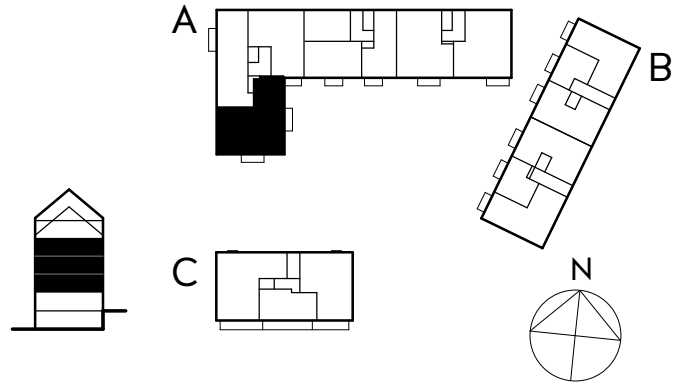

5 rok

113,0 KVM

Rumshöjd ca 2,60 m och 2,35 m i badrum om ej annat anges. Bröstningshöjd fönster 0,60 m om ej annat anges.

LGH 1-1102, HUS A, TRH 1
 LGH 1-1202, HUS A, TRH 1
 LGH 1-1302, HUS A, TRH 1

Rätt till ändringar förbehålles.
 Ytangelser är preliminära utifrån ritning.
 Möbler och övriga illustrationer ingår ej.
 Originalformat A4.
 2024-12-16