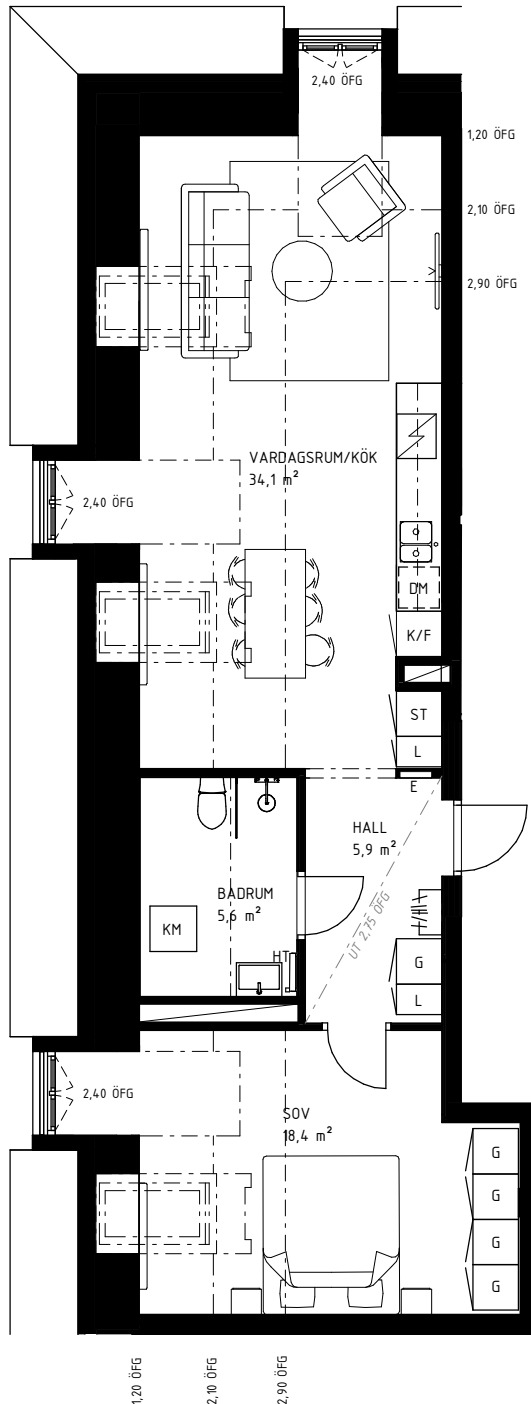

2 rok

65,0 KVM

+ 2,1 m² golvyta under snedtak

Högsta rumshöjd 2,90 m och 2,30 m i badrum om ej annat anges.

LGH 1-1403, HUS A, TRH 1

1:100
0 5 M

Rätt till ändringar förbehålles.
Ytangelser är preliminära utifrån ritning.
Möbler och övriga illustrationer ingår ej.
Originalformat A4.
2024-11-27

K	Kylskåp	TT	Torktumlare
F	Frys	TM	Tvättmaskin
K/F	Kyl/Frys	KM	Kombimaskin
DM	Diskmaskin	HT	Handduktork
G	Garderob	E	IT-/elcentral
L	Linneskåp	STR	Stuprör
ST	Städsåp	FRB	Fransk balkong
SG	Skjutdörrsgarderob	BRH	Bröstningshöjd
HSUM	Högsåp med ugn och micro	ÖFG	Rumshöjd i meter över färdig höjd
KLK	Klädkammare		