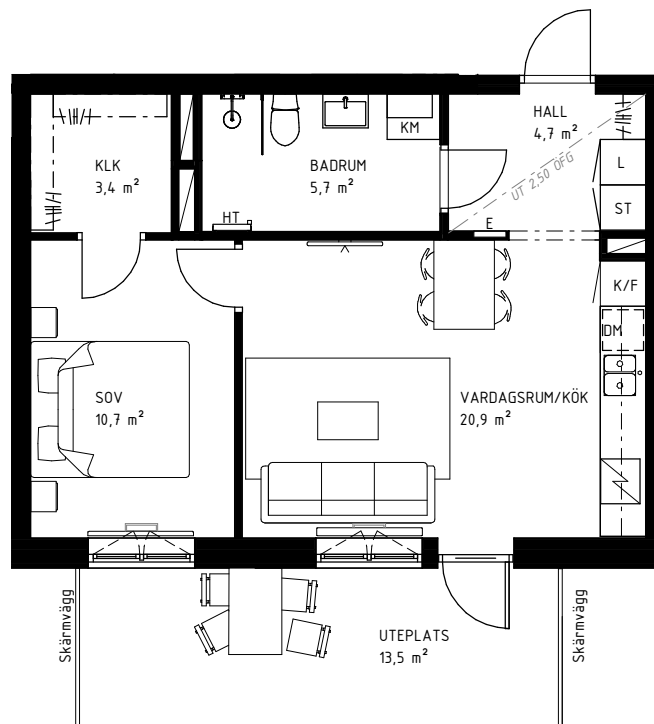

2 rok

46,5 KVM

Rumshöjd ca 2,80 m och 2,35 m i badrum om ej annat anges. Bröstningshöjd fönster 0,70 m om ej annat anges.

LGH 2-1002, HUS A, TRH 2

1:100

0 5 M

Rätt till ändringar förbehålles.
Ytangelser är preliminära utifrån ritning.
Möbler och övriga illustrationer ingår ej.
Originalformat A4.
2024-11-27

K	Kylskåp	TT	Torktumlare
F	Frys	TM	Tvättmaskin
K/F	Kyl/Frys	KM	Kombimaskin
DM	Diskmaskin	HT	Handdukstork
G	Garderob	E	IT-/elcentral
L	Linneskåp	STR	Stuprör
ST	Städsåp	FRB	Fransk balkong
SG	Skjutdörrsgarderob	BRH	Bröstningshöjd
HSUM	Högsåp med ugn och micro	ÖFG	Rumshöjd i meter över färdig höjd
KLK	Klädkammare		