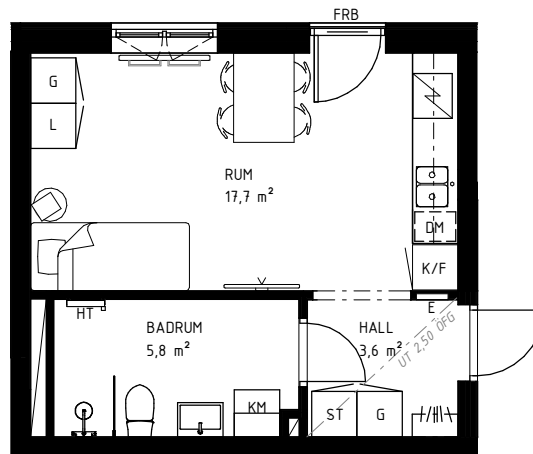

1 rok

28,0 KVM

Rumshöjd ca 2,80 m och 2,50 m i badrum om ej annat anges. Bröstningshöjd fönster 0,70 m om ej annat anges.

LGH 2-1003, HUS A, TRH 2

Rätt till ändringar förbehålles.
Ytangelser är preliminära utifrån ritning.
Möbler och övriga illustrationer ingår ej.
Originalformat A4.
2024-11-27

K	Kylskåp	TT	Torktumlare
F	Frys	TM	Tvättmaskin
K/F	Kyl/Frys	KM	Kombimaskin
DM	Diskmaskin	HT	Handduktork
G	Garderob	E	IT-/elcentral
L	Linneskåp	STR	Stuprör
ST	Städsåp	FRB	Fransk balkong
SG	Skjutdörrsgarderob	BRH	Bröstningshöjd
HSUM	Högsåp med ugn och micro	ÖFG	Rumshöjd i meter över färdig höjd
KLK	Klädkammare		