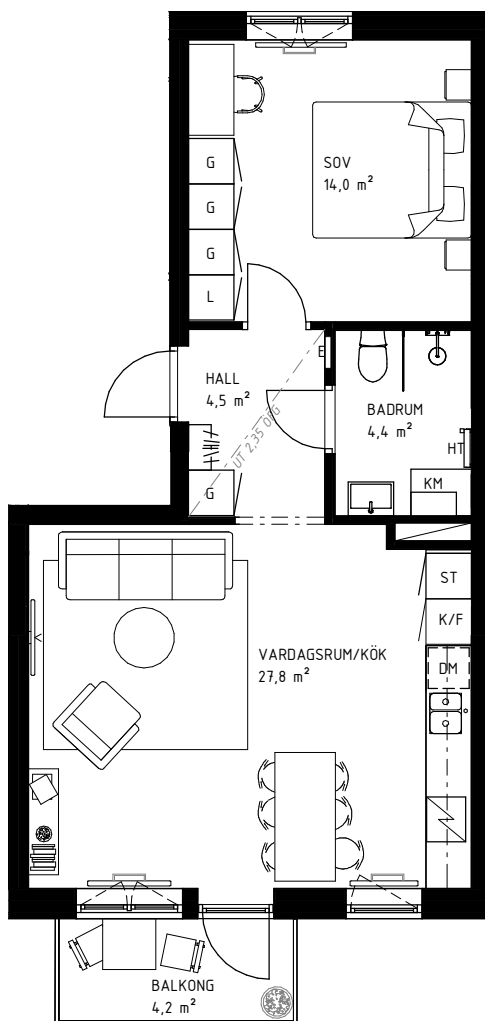

2 rok

51,5 KVM

Rumshöjd ca 2,60 m och 2,35 m i badrum om ej annat anges. Bröstningshöjd fönster 0,60 m om ej annat anges.

LGH 2-1101, HUS A, TRH 2
LGH 2-1201, HUS A, TRH 2
LGH 2-1301, HUS A, TRH 2

Rätt till ändringar förbehålles.
Ytångivelser är preliminära utifrån ritning.
Möbler och övriga illustrationer ingår ej.
Originalformat A4.
2024-11-27

K	Kylskåp	TT	Torktumlare
F	Frys	TM	Tvättmaskin
K/F	Kyl/Frys	KM	Kombimaskin
DM	Diskmaskin	HT	Handdukstork
G	Garderob	E	IT-/elcentral
L	Linneskåp	STR	Stuprör
ST	Städsåp	FRB	Fransk balkong
SG	Skjutdörrsgarderob	BRH	Bröstningshöjd
HSUM	Högsåp med ugn och micro	ÖFG	Rumshöjd i meter över färdig höjd
KLK	Klädkammare		