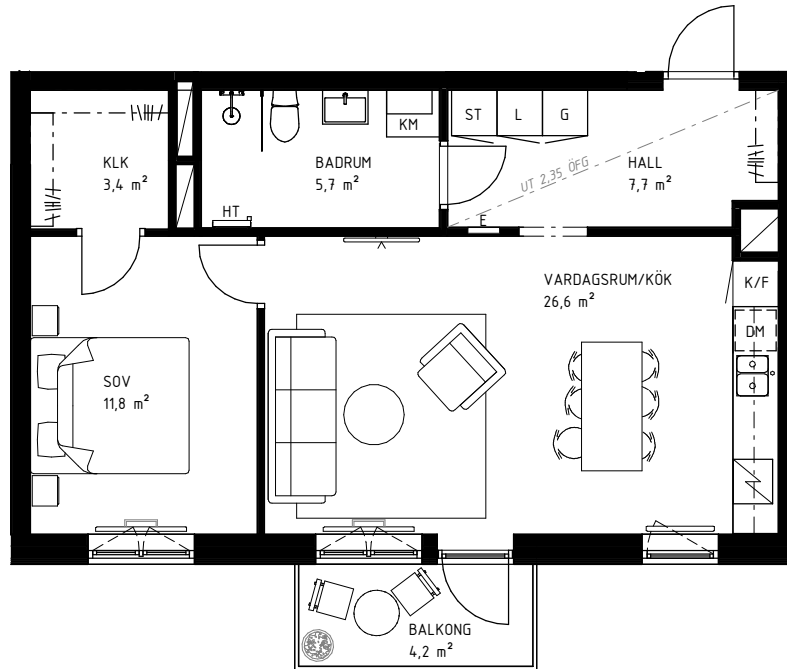

2 rok

56,5 KVM

Rumshöjd 2,60 m och 2,35 m i badrum om ej annat anges. Bröstningshöjd fönster 0,60 m om ej annat anges.

LGH 2-1102, HUS A, TRH 2
LGH 2-1202, HUS A, TRH 2
LGH 2-1302, HUS A, TRH 2

1:100
0 5 M

Rätt till ändringar förbehålles.
Ytangelser är preliminära utifrån ritning.
Möbler och övriga illustrationer ingår ej.
Originalformat A4.
2024-11-27

K	Kylskåp
F	Frys
K/F	Kyl/Frys
DM	Diskmaskin
G	Garderob
L	Linneskåp
ST	Städsåp
SG	Skjutdörrsgarderob
HSUM	Högsåp med ugn och micro
KLK	Klädkammare