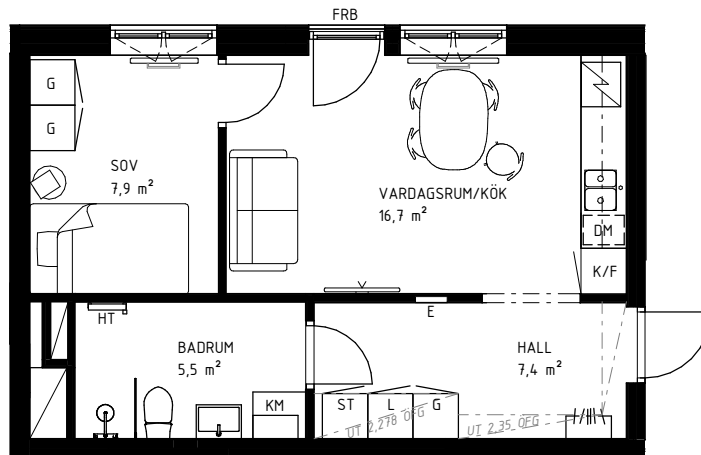

# 2 rok

38,5 KVM

Rumshöjd ca 2,60 m och 2,35 m i badrum om ej annat anges. Bröstningshöjd fönster 0,60 m om ej annat anges.

LGH 2-1103, HUS A, TRH 2

1:100  
0 5 M

Rätt till ändringar förbehålles.  
Ytangelser är preliminära utifrån ritning.  
Möbler och övriga illustrationer ingår ej.  
Originalformat A4.  
2024-11-27

K	Kylskåp	TT	Torktumlare
F	Frys	TM	Tvättmaskin
K/F	Kyl/Frys	KM	Kombimaskin
DM	Diskmaskin	HT	Handduktork
G	Garderob	E	IT-/elcentral
L	Linneskåp	STR	Stuprör
ST	Städsåp	FRB	Fransk balkong
SG	Skjutdörrsgarderob	BRH	Bröstningshöjd
HSUM	Högsåp med ugn och micro	ÖFG	Rumshöjd i meter över färdig höjd
KLK	Klädkammare		