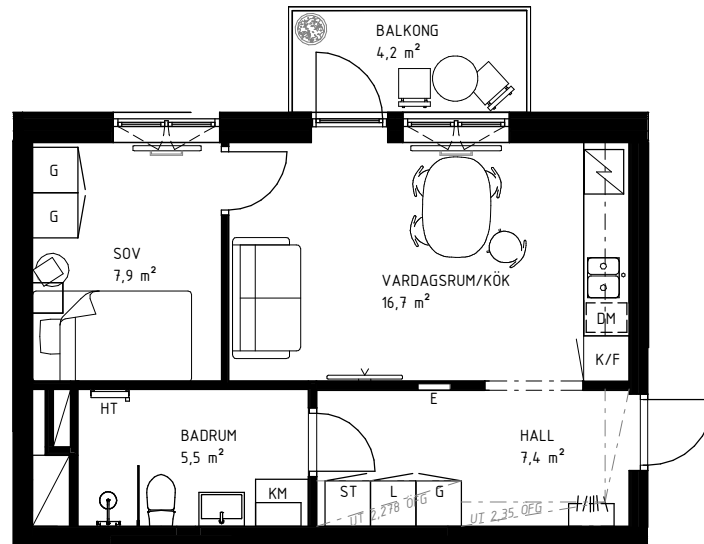

2 rok

38,5 KVM

Rumshöjd ca 2,60 m och 2,35 m i badrum om ej annat anges. Bröstningshöjd fönster 0,60 m om ej annat anges.

LGH 2-1203, HUS A, TRH 2
LGH 2-1303, HUS A, TRH 2

1:100
0 5 M

Rätt till ändringar förbehålles.
Ytangelser är preliminära utifrån ritning.
Möbler och övriga illustrationer ingår ej.
Originalformat A4.
2024-11-27

K	Kylskåp	TT	Torktumlare
F	Frys	TM	Tvättmaskin
K/F	Kyl/Frys	KM	Kombimaskin
DM	Diskmaskin	HT	Handduktork
G	Garderob	E	IT-/elcentral
L	Linneskåp	STR	Stuprör
ST	Städsåp	FRB	Fransk balkong
SG	Skjutdörrsgarderob	BRH	Bröstningshöjd
HSUM	Högsåp med ugn och micro	ÖFG	Rumshöjd i meter över färdig höjd
KLK	Klädkammare		