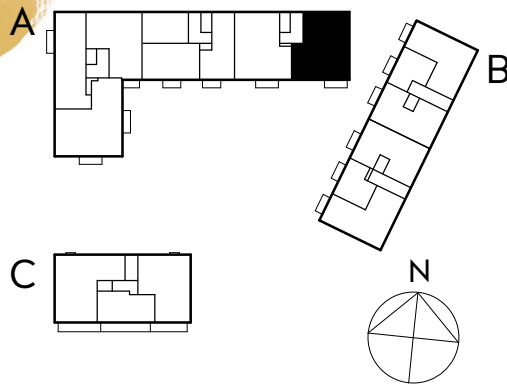

4 rok

97,0 KVM

Rumshöjd ca 2,60 m och 2,35 m i badrum om ej annat anges. Bröstningshöjd fönster 0,60 m om ej annat anges.

LGH 3-1101, HUS A, TRH 3
LGH 3-1201, HUS A, TRH 3

1:100

0 5 M

Rätt till ändringar förbehålles.
Ytangelser är preliminära utifrån ritning.
Möbler och övriga illustrationer ingår ej.
Originalformat A4.
2024-11-27

K	Kylskåp	TT	Torktumlare
F	Frys	TM	Tvättmaskin
K/F	Kyl/Frys	KM	Kombimaskin
DM	Diskmaskin	HT	Handduktork
G	Garderob	E	IT-/elcentral
L	Linneskåp	STR	Stuprör
ST	Städsåp	FRB	Fransk balkong
SG	Skjutdörrsgarderob	BRH	Bröstningshöjd
HSUM	Högsåp med ugn och micro	ÖFG	Rumshöjd i meter över färdig höjd
KLK	Klädkammare		