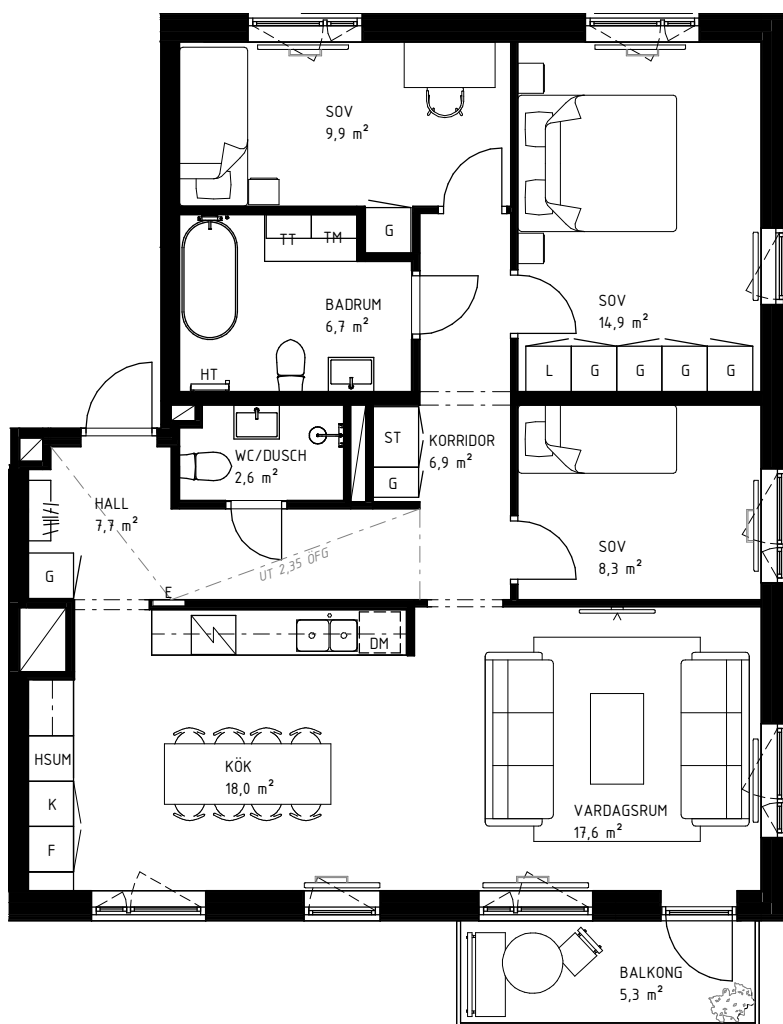

4 rok

97,0 KVM

Rumshöjd ca 2,60 m och 2,35 m i badrum om ej annat anges. Bröstningshöjd fönster 0,60 m om ej annat anges.

LGH 3-1101, HUS A, TRH 3
LGH 3-1201, HUS A, TRH 3

1:100

0 5 M

Rätt till ändringar förbehålles.
Ytangelser är preliminära utifrån ritning.
Möbler och övriga illustrationer ingår ej.
Originalformat A4.
2024-11-27

K	Kylskåp	TT	Torktumlare
F	Frys	TM	Tvättmaskin
K/F	Kyl/Frys	KM	Kombimaskin
DM	Diskmaskin	HT	Handduktork
G	Garderob	E	IT-/elcentral
L	Linneskåp	STR	Stuprör
ST	Städsåp	FRB	Fransk balkong
SG	Skjutdörrsgarderob	BRH	Bröstningshöjd
HSUM	Högsåp med ugn och micro	ÖFG	Rumshöjd i meter över färdig höjd
KLK	Klädkammare		