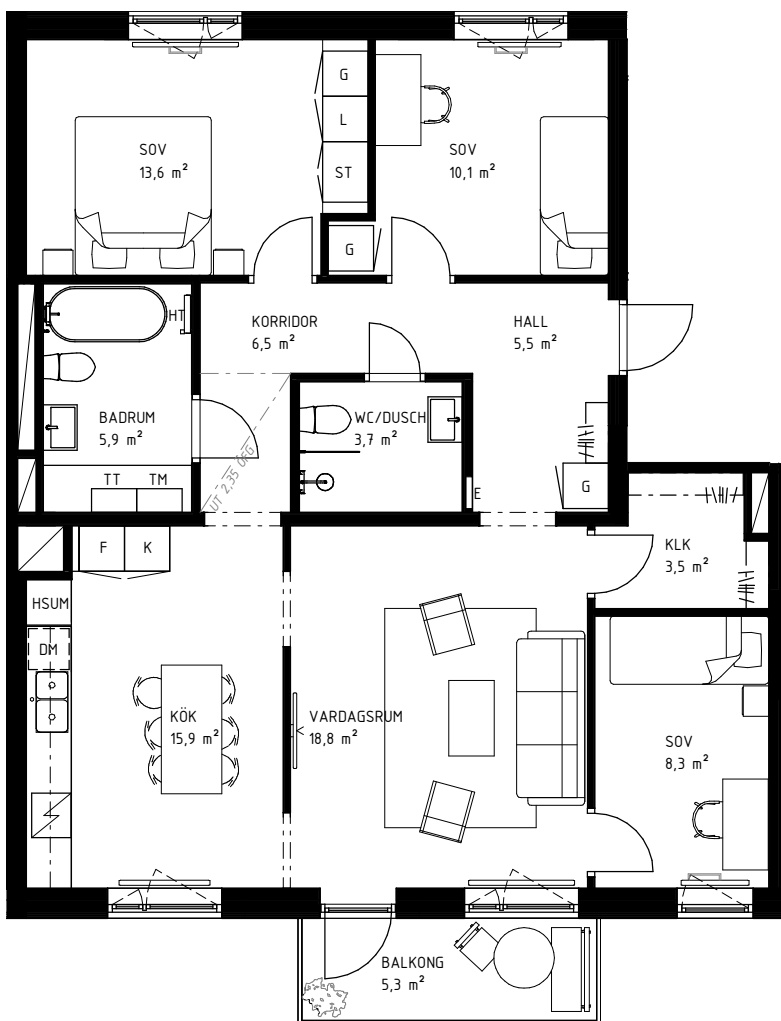

4 rok

96,5 KVM

Rumshöjd ca 2,60 m och 2,35 m i badrum om ej annat anges. Bröstningshöjd fönster 0,60 m om ej annat anges.

LGH 3-1102, HUS A, TRH 3
LGH 3-1202, HUS A, TRH 3

1:100

0 5 M

Rätt till ändringar förbehålles.
Ytangelser är preliminära utifrån ritning.
Möbler och övriga illustrationer ingår ej.
Originalformat A4.
2024-11-27

K	Kylskåp	TT	Torktumlare
F	Frys	TM	Tvättmaskin
K/F	Kyl/Frys	KM	Kombimaskin
DM	Diskmaskin	HT	Handduktork
G	Garderob	E	IT-/elcentral
L	Linneskåp	STR	Stuprör
ST	Städsåp	FRB	Fransk balkong
SG	Skjutdörrsgarderob	BRH	Bröstningshöjd
HSUM	Högsåp med ugn och micro	ÖFG	Rumshöjd i meter över färdig höjd
KLK	Klädkammare		