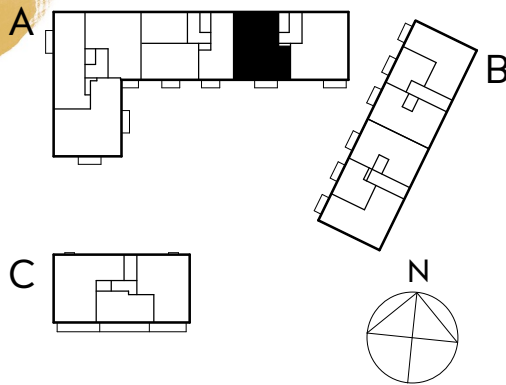

4 rok

96,5 KVM

Rumshöjd ca 2,60 m och 2,35 m i badrum om ej annat anges. Bröstningshöjd fönster 0,60 m om ej annat anges.

LGH 3-1102, HUS A, TRH 3
LGH 3-1202, HUS A, TRH 3

1:100

0 5 M

Rätt till ändringar förbehålles.
Ytangelser är preliminära utifrån ritning.
Möbler och övriga illustrationer ingår ej.
Originalformat A4.
2024-11-27

K	Kylskåp	TT	Torktumlare
F	Frys	TM	Tvättmaskin
K/F	Kyl/Frys	KM	Kombimaskin
DM	Diskmaskin	HT	Handduktork
G	Garderob	E	IT-/elcentral
L	Linneskåp	STR	Stuprör
ST	Städsåp	FRB	Fransk balkong
SG	Skjutdörrsgarderob	BRH	Bröstningshöjd
HSUM	Högsåp med ugn och micro	ÖFG	Rumshöjd i meter över färdig höjd
KLK	Klädkammare		