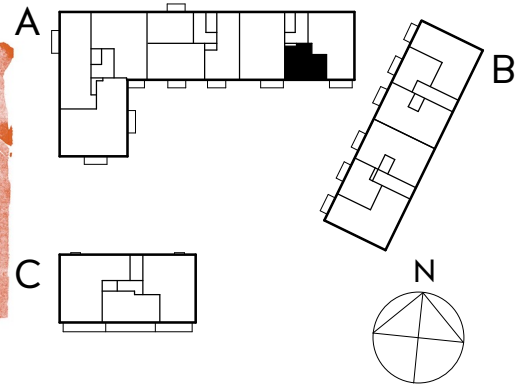

2 rok

35,0 KVM

Rumshöjd ca 2,60 m och 2,35 m i badrum om ej annat anges. Bröstningshöjd fönster 0,60 m om ej annat anges.

LGH 3-1302, HUS A, TRH 3

Rätt till ändringar förbehålles.
Ytangelser är preliminära utifrån ritning.
Möbler och övriga illustrationer ingår ej.
Originalformat A4.
2024-11-27

K	Kylskåp	TT	Torktumlare
F	Frys	TM	Tvättmaskin
K/F	Kyl/Frys	KM	Kombimaskin
DM	Diskmaskin	HT	Handduktork
G	Garderob	E	IT-/elcentral
L	Linneskåp	STR	Stuprör
ST	Städskåp	FRB	Fransk balkong
SG	Skjutdörrsgarderob	BRH	Bröstningshöjd
HSUM	Högskåp med ugn och micro	ÖFG	Rumshöjd i meter över färdig höjd
KLK	Klädkammare		