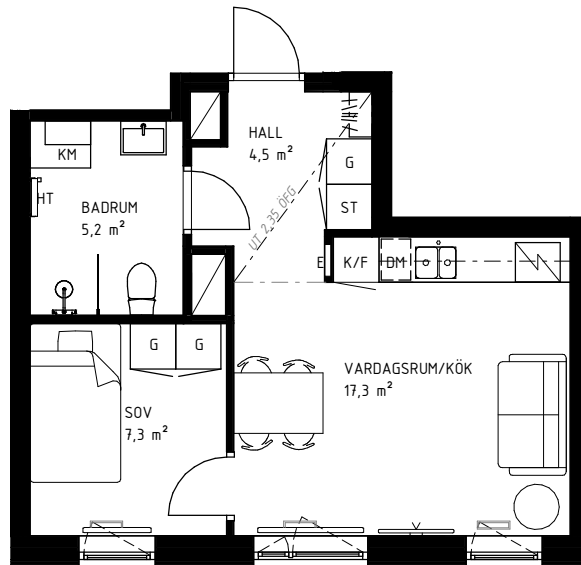

2 rok

35,0 KVM

Rumshöjd ca 2,60 m och 2,35 m i badrum om ej annat anges. Bröstningshöjd fönster 0,60 m om ej annat anges.

LGH 3-1302, HUS A, TRH 3

Rätt till ändringar förbehålles.
Ytangelser är preliminära utifrån ritning.
Möbler och övriga illustrationer ingår ej.
Originalformat A4.
2024-11-27

K	Kylskåp	TT	Torktumlare
F	Frys	TM	Tvättmaskin
K/F	Kyl/Frys	KM	Kombimaskin
DM	Diskmaskin	HT	Handduktork
G	Garderob	E	IT-/elcentral
L	Linneskåp	STR	Stuprör
ST	Städskåp	FRB	Fransk balkong
SG	Skjutdörrsgarderob	BRH	Bröstningshöjd
HSUM	Högskåp med ugn och micro	ÖFG	Rumshöjd i meter över färdig höjd
KLK	Klädkammare		