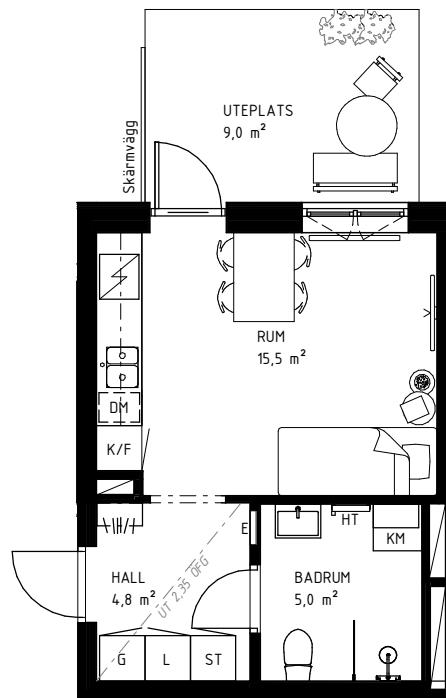

1 rok

26,0 KVM

Rumshöjd ca 2,60 m och 2,35 m i badrum om ej annat anges. Bröstningshöjd fönster 0,70 m om ej annat anges.

LGH 4-1002, HUS B, TRH 4

1:100

0 5 M

Rätt till ändringar förbehålles.
Ytangelser är preliminära utifrån ritning.
Möbler och övriga illustrationer ingår ej.
Originalformat A4.
2024-11-27

K	Kylskåp
F	Frys
K/F	Kyl/Frys
DM	Diskmaskin
G	Garderob
L	Linneskåp
ST	Städsåp
SG	Skjutdörrsgarderob
HSUM	Högsåp med ugn och micro
KLK	Klädkammare

TT	Torktumlare
TM	Tvättmaskin
KM	Kombimaskin
HT	Handduktork
E	IT-/elcentral
STR	Stuprör
FRB	Fransk balkong
BRH	Bröstningshöjd
ÖFG	Rumshöjd i meter över färdig höjd