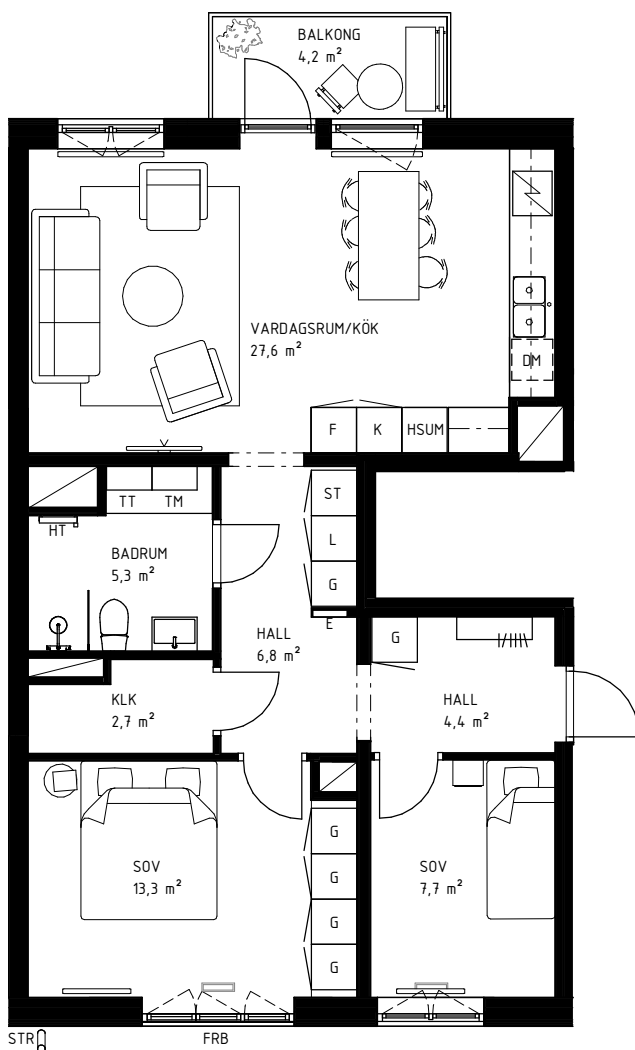

# 3 rok

71,0 KVM

Rumshöjd ca 2,60 m och 2,35 m i badrum om ej annat anges. Bröstningshöjd fönster 0,60 m om ej annat anges.

LGH 4-1101, HUS B, TRH 4  
LGH 4-1201, HUS B, TRH 4  
LGH 4-1301, HUS B, TRH 4

1:100

0 5 M

Rätt till ändringar förbehålles.  
Ytångivelser är preliminära utifrån ritning.  
Möbler och övriga illustrationer ingår ej.  
Originalformat A4.  
2024-11-27

K	Kylskåp	TT	Torktumlare
F	Frys	TM	Tvättmaskin
K/F	Kyl/Frys	KM	Kombimaskin
DM	Diskmaskin	HT	Handduktork
G	Garderob	E	IT-/elcentral
L	Linneskåp	STR	Stuprör
ST	Städsåp	FRB	Fransk balkong
SG	Skjutdörrsgarderob	BRH	Bröstningshöjd
HSUM	Högsåp med ugn och micro	ÖFG	Rumshöjd i meter över färdig höjd
KLK	Klädkammare		