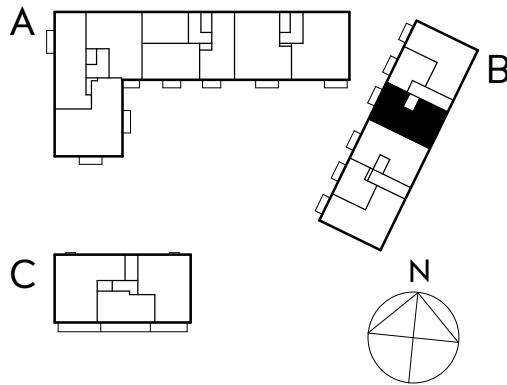

# 3 rok

71,0 KVM

Rumshöjd ca 2,60 m och 2,35 m i badrum om ej annat anges. Bröstningshöjd fönster 0,60 m om ej annat anges.

LGH 4-1101, HUS B, TRH 4  
LGH 4-1201, HUS B, TRH 4  
LGH 4-1301, HUS B, TRH 4

1:100

0 5 M

Rätt till ändringar förbehålles.  
Ytångivelser är preliminära utifrån ritning.  
Möbler och övriga illustrationer ingår ej.  
Originalformat A4.  
2024-11-27

K	Kylskåp	TT	Torktumlare
F	Frys	TM	Tvättmaskin
K/F	Kyl/Frys	KM	Kombimaskin
DM	Diskmaskin	HT	Handduktork
G	Garderob	E	IT-/elcentral
L	Linneskåp	STR	Stuprör
ST	Städsåp	FRB	Fransk balkong
SG	Skjutdörrsgarderob	BRH	Bröstningshöjd
HSUM	Högsåp med ugn och micro	ÖFG	Rumshöjd i meter över färdig höjd
KLK	Klädkammare		