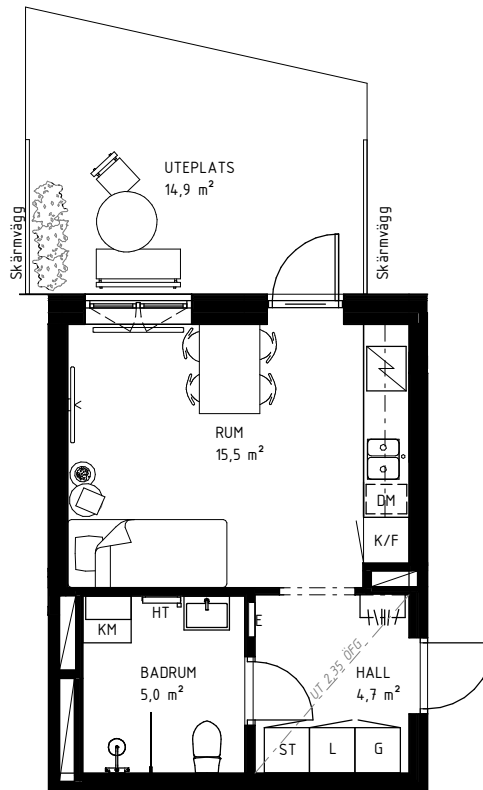

1 rok

26,0 KVM

Rumshöjd ca 2,60 m och 2,35 m i badrum om ej annat anges. Bröstningshöjd fönster 0,70 m om ej annat anges.

LGH 5-1002, HUS B, TRH 5

1:100

0 5 M

Rätt till ändringar förbehålles.
Ytangelser är preliminära utifrån ritning.
Möbler och övriga illustrationer ingår ej.
Originalformat A4.
2024-11-27

K	Kylskåp	TT	Torktumlare
F	Frys	TM	Tvättmaskin
K/F	Kyl/Frys	KM	Kombimaskin
DM	Diskmaskin	HT	Handduktork
G	Garderob	E	IT-/elcentral
L	Linneskåp	STR	Stuprör
ST	Städsåp	FRB	Fransk balkong
SG	Skjutdörrsgarderob	BRH	Bröstningshöjd
HSUM	Högsåp med ugn och micro	ÖFG	Rumshöjd i meter över färdig höjd
KLK	Klädkammare		