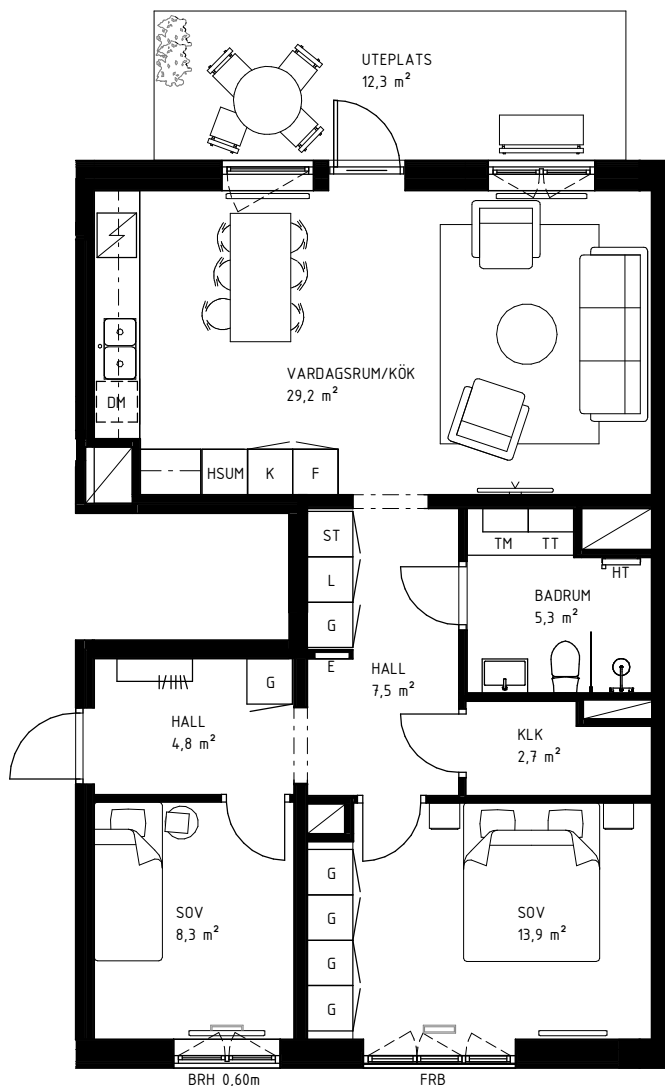

# 3 rok

75,0 KVM

Rumshöjd ca 2,60 m och 2,35 m i badrum om ej annat anges. Bröstningshöjd fönster 0,70 m om ej annat anges.

LGH 5-1003, HUS B, TRH 5

1:100

0 5 M

Rätt till ändringar förbehålles.  
Ytangelser är preliminära utifrån ritning.  
Möbler och övriga illustrationer ingår ej.  
Originalformat A4.  
2024-11-27

K	Kylskåp	TT	Torktumlare
F	Frys	TM	Tvättmaskin
K/F	Kyl/Frys	KM	Kombimaskin
DM	Diskmaskin	HT	Handduktork
G	Garderob	E	IT-/elcentral
L	Linneskåp	STR	Stuprör
ST	Städsåp	FRB	Fransk balkong
SG	Skjutdörrsgarderob	BRH	Bröstningshöjd
HSUM	Högsåp med ugn och micro	ÖFG	Rumshöjd i meter över färdig höjd
KLK	Klädkammare		