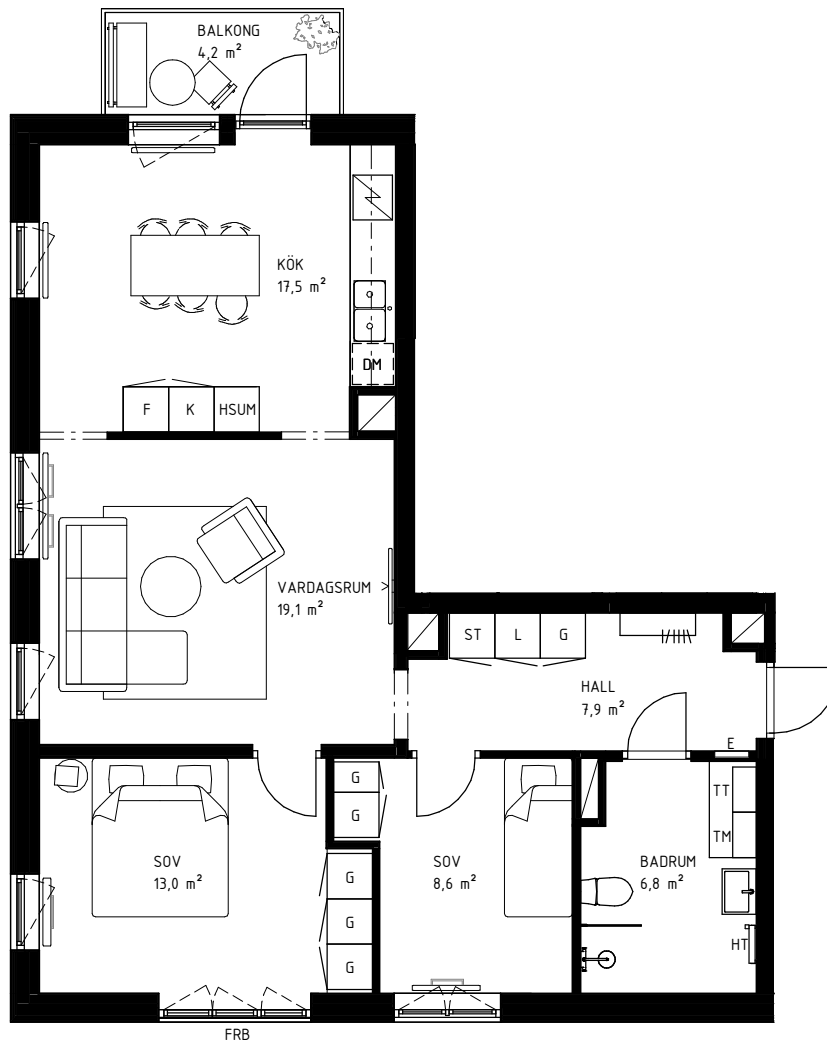

# 3 rok

76,5 KVM

Rumshöjd ca 2,60 m och 2,35 m i badrum om ej annat anges. Bröstningshöjd fönster 0,60 m om ej annat anges.

LGH 5-1101, HUS B, TRH 5  
LGH 5-1201, HUS B, TRH 5

1:100

0 5 M

Rätt till ändringar förbehålles.  
Ytangelser är preliminära utifrån ritning.  
Möbler och övriga illustrationer ingår ej.  
Originalformat A4.  
2024-11-27

K	Kylskåp
F	Frys
K/F	Kyl/Frys
DM	Diskmaskin
G	Garderob
L	Linneskåp
ST	Städsåp
SG	Skjutdörrsgarderob
HSUM	Högsåp med ugn och micro
KLK	Klädkammare

TT	Torktumlare
TM	Tvättmaskin
KM	Kombimaskin
HT	Handdukstork
E	IT-/elcentral
STR	Stuprör
FRB	Fransk balkong
BRH	Bröstningshöjd
ÖFG	Rumshöjd i meter över färdig höjd