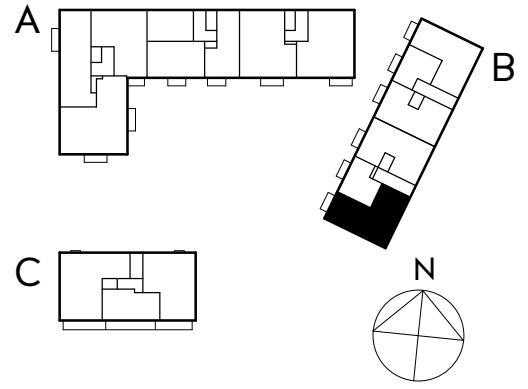

# 3 rok

76,5 KVM

Rumshöjd ca 2,60 m och 2,35 m i badrum om ej annat anges. Bröstningshöjd fönster 0,60 m om ej annat anges.

LGH 5-1101, HUS B, TRH 5  
LGH 5-1201, HUS B, TRH 5

1:100

0 5 M

Rätt till ändringar förbehålles.  
Ytangelser är preliminära utifrån ritning.  
Möbler och övriga illustrationer ingår ej.  
Originalformat A4.  
2024-11-27