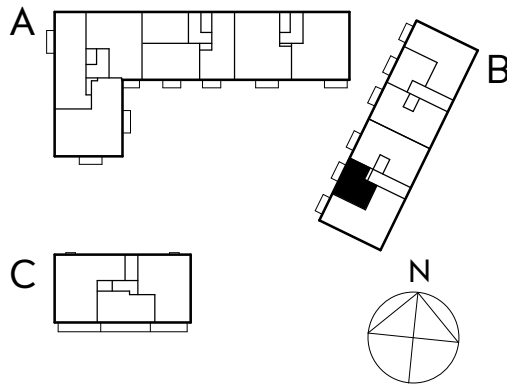

1 rok

34,5 KVM

Rumshöjd ca 2,60 m och 2,35 m i badrum om ej annat anges. Bröstningshöjd fönster 0,60 m om ej annat anges.

LGH 5-1102, HUS B, TRH 5
LGH 5-1202, HUS B, TRH 5

1:100

0 5 M

Rätt till ändringar förbehålles.
Ytångivelser är preliminära utifrån ritning.
Möbler och övriga illustrationer ingår ej.
Originalformat A4.
2024-11-27

K	Kylskåp
F	Frys
K/F	Kyl/Frys
DM	Diskmaskin
G	Garderob
L	Linneskåp
ST	Städsåp
SG	Skjutdörrsgarderob
HSUM	Högsåp med ugn och micro
KLK	Klädkammare

TT	Torktumlare
TM	Tvättmaskin
KM	Kombimaskin
HT	Handduktork
E	IT-/elcentral
STR	Stuprör
FRB	Fransk balkong
BRH	Bröstningshöjd
ÖFG	Rumshöjd i meter över färdig höjd