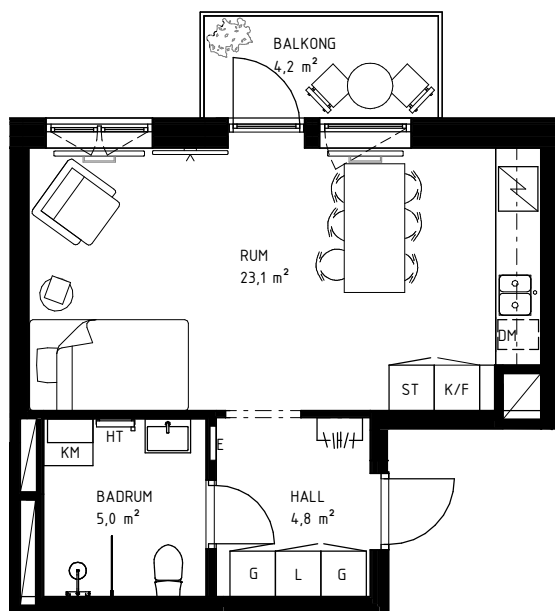

1 rok

34,5 KVM

Rumshöjd ca 2,60 m och 2,35 m i badrum om ej annat anges. Bröstningshöjd fönster 0,60 m om ej annat anges.

LGH 5-1102, HUS B, TRH 5
LGH 5-1202, HUS B, TRH 5

1:100

0 5 M

Rätt till ändringar förbehålles.
Ytångivelser är preliminära utifrån ritning.
Möbler och övriga illustrationer ingår ej.
Originalformat A4.
2024-11-27

K	Kylskåp
F	Frys
K/F	Kyl/Frys
DM	Diskmaskin
G	Garderob
L	Linneskåp
ST	Städsåp
SG	Skjutdörrsgarderob
HSUM	Högsåp med ugn och micro
KLK	Klädkammare

TT	Torktumlare
TM	Tvättmaskin
KM	Kombimaskin
HT	Handduktork
E	IT-/elcentral
STR	Stuprör
FRB	Fransk balkong
BRH	Bröstningshöjd
ÖFG	Rumshöjd i meter över färdig höjd