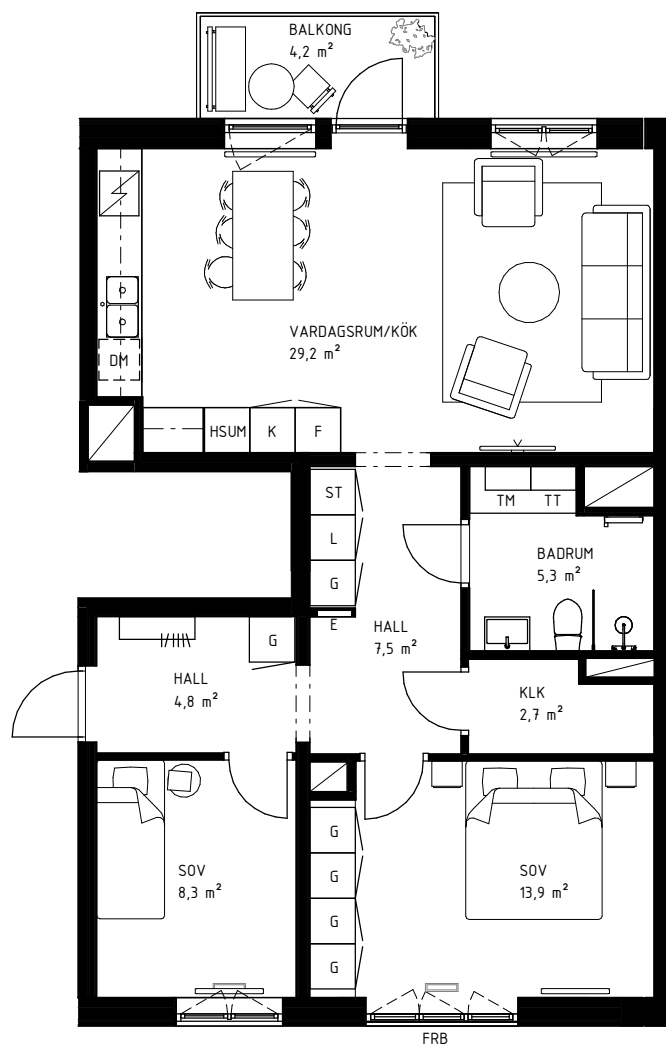

3 rok

75,0 KVM

Rumshöjd ca 2,60 m och 2,35 m i badrum om ej annat anges. Bröstningshöjd fönster 0,60 m om ej annat anges.

LGH 5-1103, HUS B, TRH 5
LGH 5-1203, HUS B, TRH 5

1:100

0 5 M

Rätt till ändringar förbehålles.
Ytangelser är preliminära utifrån ritning.
Möbler och övriga illustrationer ingår ej.
Originalformat A4.
2024-11-27

K	Kylskåp	TT	Torktumlare
F	Frys	TM	Tvättmaskin
K/F	Kyl/Frys	KM	Kombimaskin
DM	Diskmaskin	HT	Handdukstork
G	Garderob	E	IT-/elcentral
L	Linneskåp	STR	Stuprör
ST	Städsåp	FRB	Fransk balkong
SG	Skjutdörrsgarderob	BRH	Bröstningshöjd
HSUM	Högsåp med ugn och micro	ÖFG	Rumshöjd i meter över färdig höjd
KLK	Klädkammare		