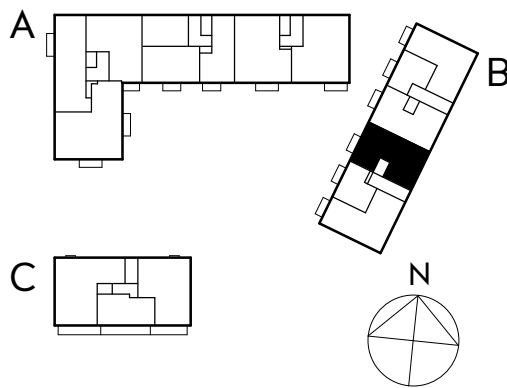

3 rok

75,0 KVM

Rumshöjd ca 2,60 m och 2,35 m i badrum om ej annat anges. Bröstningshöjd fönster 0,60 m om ej annat anges.

LGH 5-1103, HUS B, TRH 5
LGH 5-1203, HUS B, TRH 5

1:100

0 5 M

Rätt till ändringar förbehålles.
Ytangelser är preliminära utifrån ritning.
Möbler och övriga illustrationer ingår ej.
Originalformat A4.
2024-11-27

K	Kylskåp	TT	Torktumlare
F	Frys	TM	Tvättmaskin
K/F	Kyl/Frys	KM	Kombimaskin
DM	Diskmaskin	HT	Handdukstork
G	Garderob	E	IT-/elcentral
L	Linneskåp	STR	Stuprör
ST	Städsåp	FRB	Fransk balkong
SG	Skjutdörrsgarderob	BRH	Bröstningshöjd
HSUM	Högsåp med ugn och micro	ÖFG	Rumshöjd i meter över färdig höjd
KLK	Klädkammare		