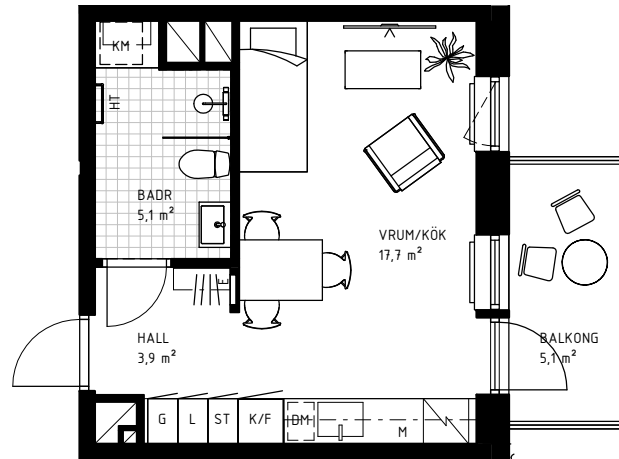

1 rok

27,0 KVM

Rumshöjd 2.6m samt 2.4m i badrum om ej annat anges. Bröstningshöjd fönster 0,60m om ej annat anges.

LGH 1-1102, HUS A, TRH 1

1:100

Rätt till ändringar förbehålles.
Ytangelser är preliminära.
Möbler och övriga illustrationer ingår ej.
Originalformat A4. 2022-02-18

K	Kylskåp	KLK	Klädkammare
F	Frys	KATTV	Kattvind tillgänglig via lucka min 50x115cm
K/F	Kyl/Frys	TT	Torktumlare
DM	Diskmaskin	TM	Tvättmaskin
HSUM	Högsåp med ugn och mikro	KM	Kombimaskin
G	Garderob	E	IT-/elcentral
L	Linnesåp	INKL V	Inklädd installation 2.25m över golv
M	Mikrovågsugn	BH	Bröstningshöjd
ST	Stådsåp	ÖFG	Rumshöjd
HT	Handukstork		