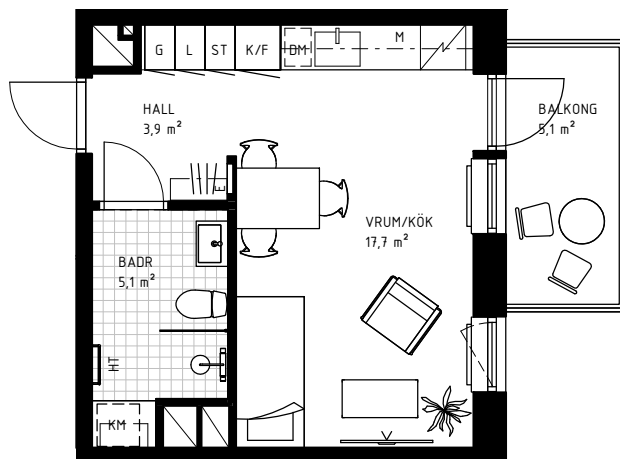

# 1 rok

27,0 KVM

Rumshöjd 2.6m samt 2.4m i badrum om ej annat anges. Bröstningshöjd fönster 0,60m om ej annat anges.

LGH 1-1103, HUS A, TRH 1

1:100

Rätt till ändringar förbehålles.  
Ytangelser är preliminära.  
Möbler och övriga illustrationer ingår ej.  
Originalformat A4. 2022-02-18

K	Kylskåp	KLK	Klädkammare
F	Frys	KATTV	Kattvind tillgänglig via lucka min 50x115cm
K/F	Kyl/Frys	TT	Torktumlare
DM	Diskmaskin	TM	Tvättmaskin
HSUM	Högsåp med ugn och mikro	KM	Kombimaskin
G	Garderob	E	IT-/elcentral
L	Linnesåp	INKL V	Inklädd installation 2.25m över golv
M	Mikrovågsugn	BH	Bröstningshöjd
ST	Ståpsåp	ÖFG	Rumshöjd
HT	Handukstork		