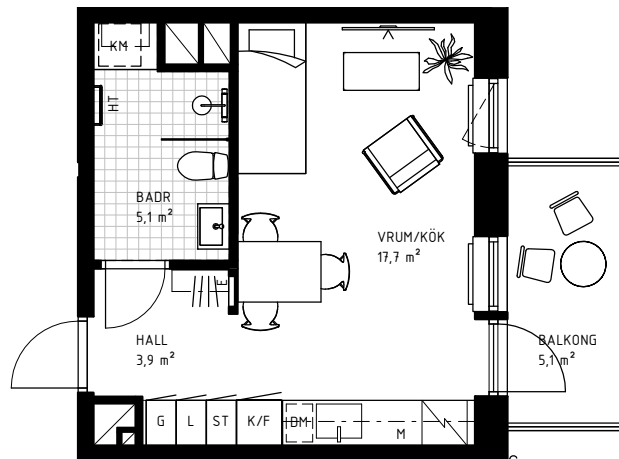

1 rok

27,0 KVM

Rumshöjd 2.6m samt 2.4m i badrum om ej annat anges. Bröstningshöjd fönster 0,60m om ej annat anges.

LGH 1-1302, HUS A, TRH 1

1:100

Rätt till ändringar förbehålles.
Ytangelser är preliminära.
Möbler och övriga illustrationer ingår ej.
Originalformat A4. 2022-02-18

K	Kylskåp	KLK	Klädkammare
F	Frys	KATTV	Kattvind tillgänglig via lucka min 50x115cm
K/F	Kyl/Frys	TT	Torktumlare
DM	Diskmaskin	TM	Tvättmaskin
HSUM	Högsåp med ugn och mikro	KM	Kombimaskin
G	Garderob	E	IT-/elcentral
L	Linnesåp	INKL V	Inklädd installation 2.25m över golv
M	Mikrovågsugn	BH	Bröstningshöjd
ST	Stådsåp	ÖFG	Rumshöjd
HT	Handukstork		