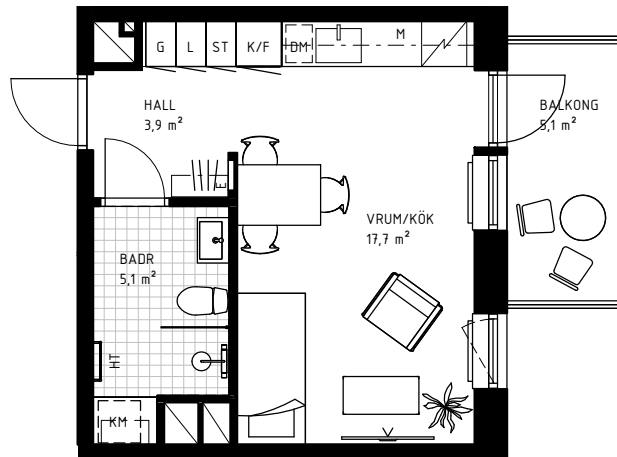

1 rok

27,0 KVM

Rumshöjd 2.6m samt 2.4m i badrum om ej annat anges. Bröstningshöjd fönster 0,60m om ej annat anges.

LGH 1-1303, HUS A, TRH 1

1:100

Rätt till ändringar förbehålles.
Ytangelser är preliminära.
Möbler och övriga illustrationer ingår ej.
Originalformat A4. 2022-02-18

K	Kylskåp	KLK	Klädkammare
F	Frys	KATTV	Kattvind tillgänglig via lucka min 50x115cm
K/F	Kyl/Frys	TT	Torktumlare
DM	Diskmaskin	TM	Tvättmaskin
HSUM	Högsåp med ugn och mikro	KM	Kombimaskin
G	Garderob	E	IT-/elcentral
L	Linnesåp	INKL V	Inklädd installation 2.25m över golv
M	Mikrovågsugn	BH	Bröstningshöjd
ST	Städsåp	ÖFG	Rumshöjd
HT	Handukstork		