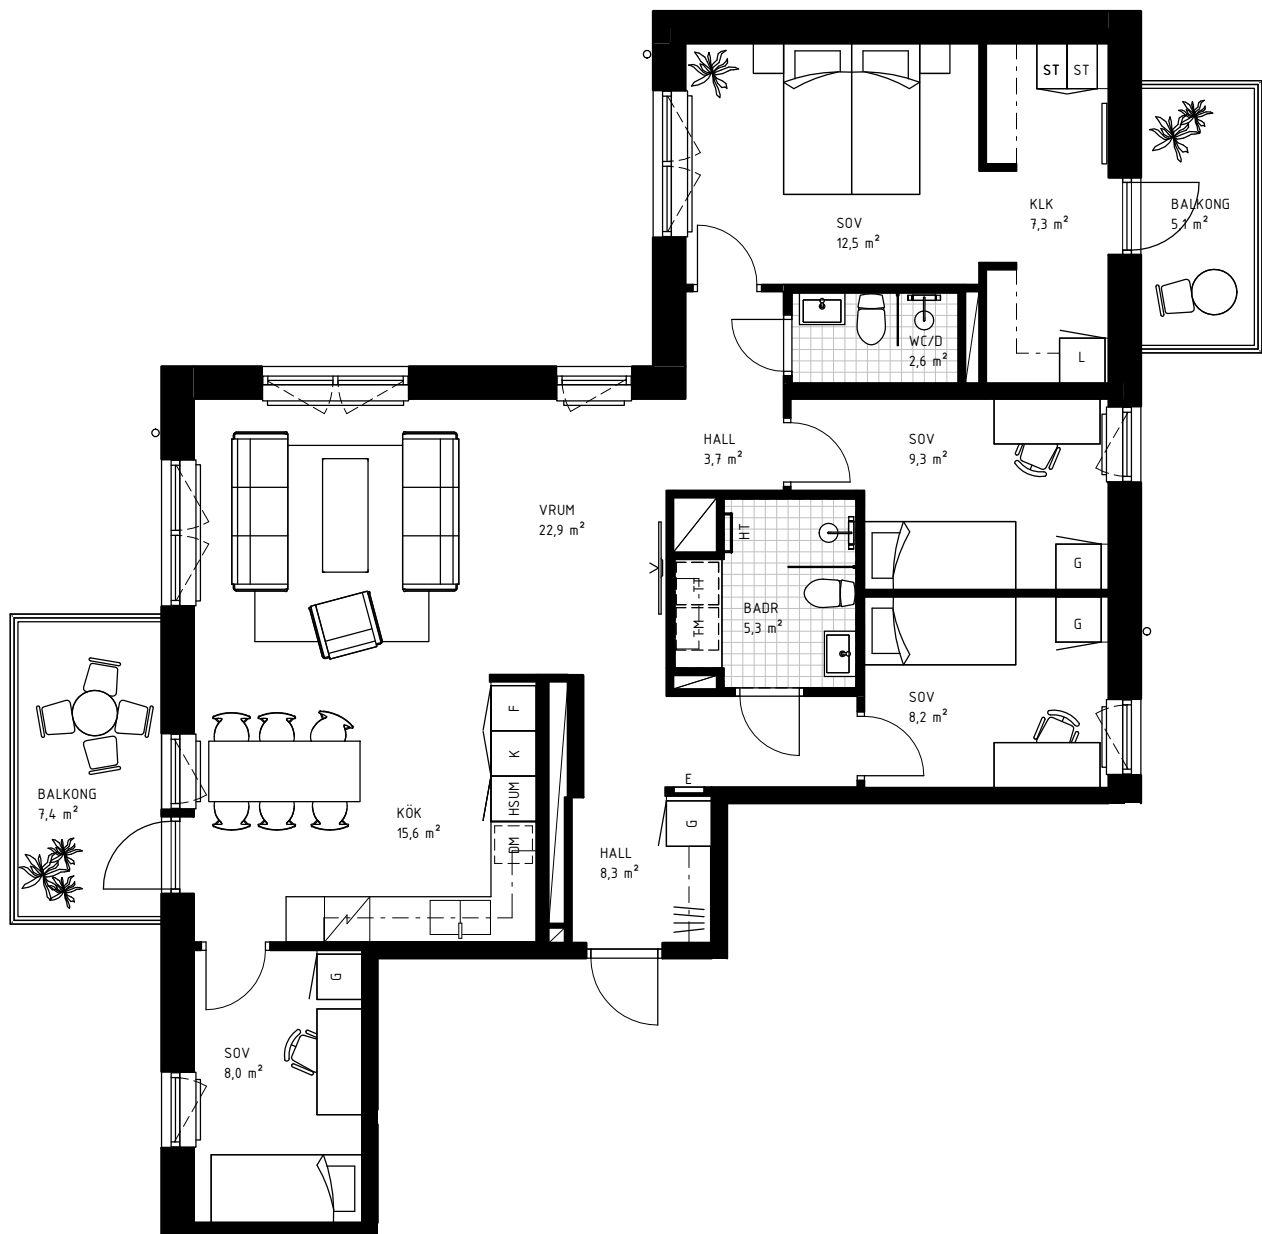

5 rök

108,5 KVM

Rumshöjd 2.6m samt 2.4m i badrum om ej annat anges. Bröstningshöjd fönster 0,60m om ej annat anges.

LGH 1-1401, HUS A, TRH 1

1:100

Rätt till ändringar förbehålles.
Ytangelser är preliminära.
Möbler och övriga illustrationer ingår ej.
Originalformat A4. 2022-02-18

K	Kylskåp	KLK	Klädkammare
F	Frys	KATTV	Kattvind tillgänglig via lucka min 50x115cm
K/F	Kyl/Frys	TT	Torktumlare
DM	Diskmaskin	TM	Tvättmaskin
HSUM	Högskaap med ugn och mikro	KM	Kombimaskin
G	Garderob	E	IT-/elcentral
L	Linneskaap	INKL V	Inklädd installation 2.25m över golv
M	Mikrovågsugn	BH	Bröstningshöjd
ST	Städskaap	ÖFG	Rumshöjd
HT	Handukstork		