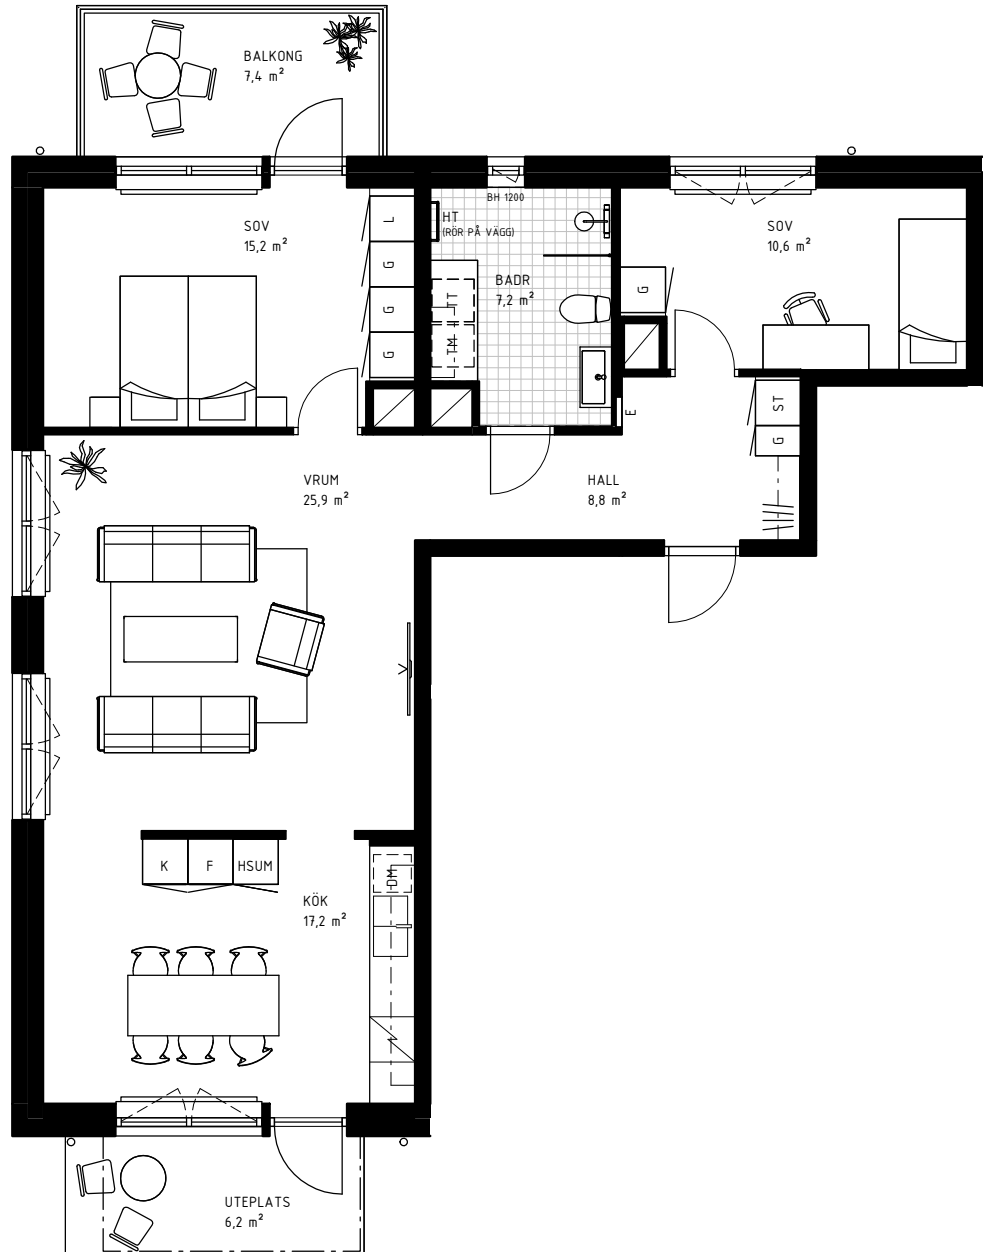

3 rok

88,0 KVM

Rumshöjd 2.9m samt 2.4m i badrum om ej annat anges. Bröstningshöjd fönster 0,68m om ej annat anges.

LGH 2-1001, HUS B, TRH 2

1:100

Rätt till ändringar förbehålles.
Ytangelser är preliminära.
Möbler och övriga illustrationer ingår ej.
Originalformat A4. 2022-02-18

K	Kylskåp	KLK	Klädkammare
F	Frys	KATTV	Kattvind tillgänglig via lucka min 50x115cm
K/F	Kyl/Frys	TT	Torktumlare
DM	Diskmaskin	TM	Tvättmaskin
HSUM	Högsåp med ugn och mikro	KM	Kombimaskin
G	Garderob	E	IT-/elcentral
L	Linnesåp	INKL V	Inklädd installation 2.25m över golv
M	Mikrovågsugn	BH	Bröstningshöjd
ST	Stådsåp	ÖFG	Rumshöjd
HT	Handukstork		