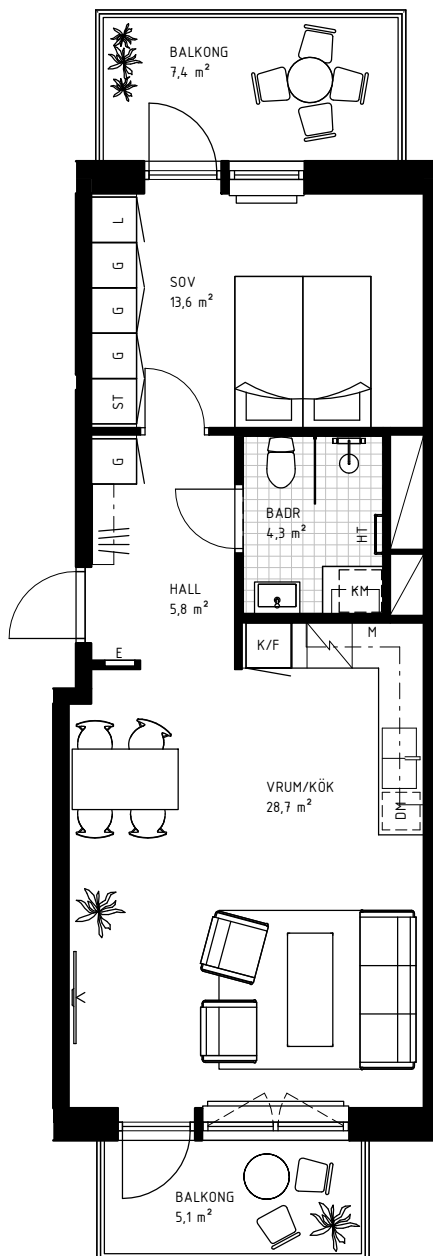

2 rok

53,0 KVM

Rumshöjd 2.6m samt 2.4m i badrum om ej annat anges. Bröstningshöjd fönster 0,60m om ej annat anges.

LGH 2-1101, HUS B, TRH 2

1:100

Rätt till ändringar förbehålles.
Ytangelser är preliminära.
Möbler och övriga illustrationer ingår ej.
Originalformat A4. 2022-02-18

K	Kylskåp	KLK	Klädkammare
F	Frys	KATTV	Kattvind tillgänglig via lucka min 50x115cm
K/F	Kyl/Frys	TT	Torktumlare
DM	Diskmaskin	TM	Tvättmaskin
HSUM	Högsåp med ugn och mikro	KM	Kombimaskin
G	Garderob	E	IT-/elcentral
L	Linneskåp	INKL V	Inklädd installation 2.25m över golv
M	Mikrovågsugn	BH	Bröstningshöjd
ST	Städsåp	ÖFG	Rumshöjd
HT	Handukstork		