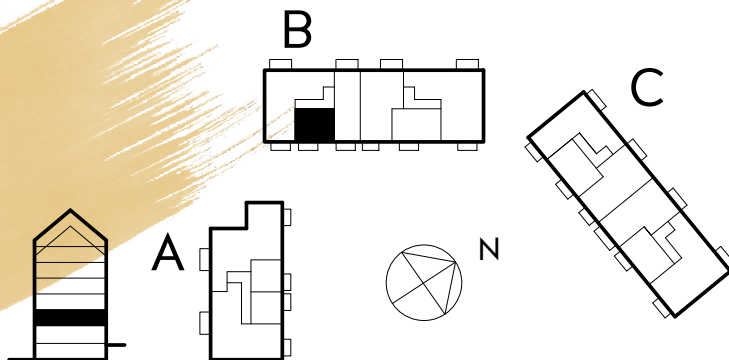

2 rok

35,0 KVM

Rumshöjd 2.6m samt 2.4m i badrum om ej annat anges. Bröstningshöjd fönster 0,60m om ej annat anges.

LGH 2-1102, HUS B, TRH 2

1:100

Rätt till ändringar förbehålles.
Ytangelser är preliminära.
Möbler och övriga illustrationer ingår ej.
Originalformat A4. 2022-02-18

K	Kylskåp	KLK	Klädkammare
F	Frys	KATTV	Kattvind tillgänglig via lucka min 50x115cm
K/F	Kyl/Frys	TT	Torktumlare
DM	Diskmaskin	TM	Tvättmaskin
HSUM	Högsåp med ugn och mikro	KM	Kombimaskin
G	Garderob	E	IT-/elcentral
L	Linnesåp	INKL V	Inklädd installation 2.25m över golv
M	Mikrovågsugn	BH	Bröstningshöjd
ST	Stådsåp	ÖFG	Rumshöjd
HT	Handukstork		