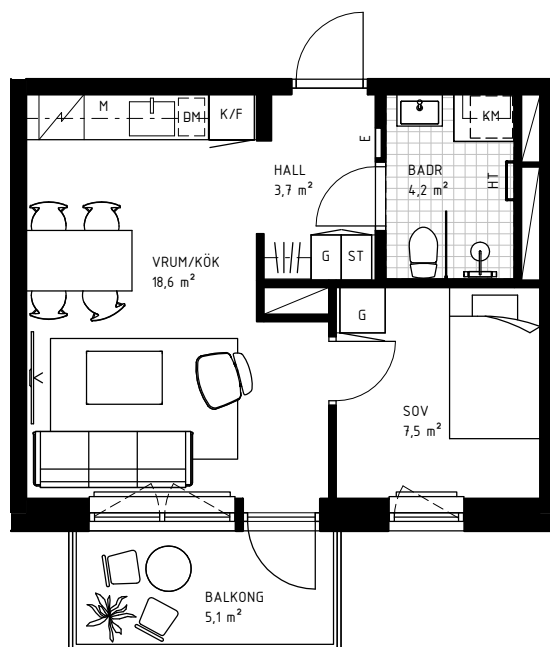

2 rok

35,0 KVM

Rumshöjd 2.6m samt 2.4m i badrum om ej annat anges. Bröstningshöjd fönster 0,60m om ej annat anges.

LGH 2-1102, HUS B, TRH 2

1:100

Rätt till ändringar förbehålles.
Ytangelser är preliminära.
Möbler och övriga illustrationer ingår ej.
Originalformat A4. 2022-02-18

K	Kylskåp	KLK	Klädkammare
F	Frys	KATTV	Kattvind tillgänglig via lucka min 50x115cm
K/F	Kyl/Frys	TT	Torktumlare
DM	Diskmaskin	TM	Tvättmaskin
HSUM	Högsåp med ugn och mikro	KM	Kombimaskin
G	Garderob	E	IT-/elcentral
L	Linnesåp	INKL V	Inklädd installation 2.25m över golv
M	Mikrovågsugn	BH	Bröstningshöjd
ST	Stådsåp	ÖFG	Rumshöjd
HT	Handukstork		