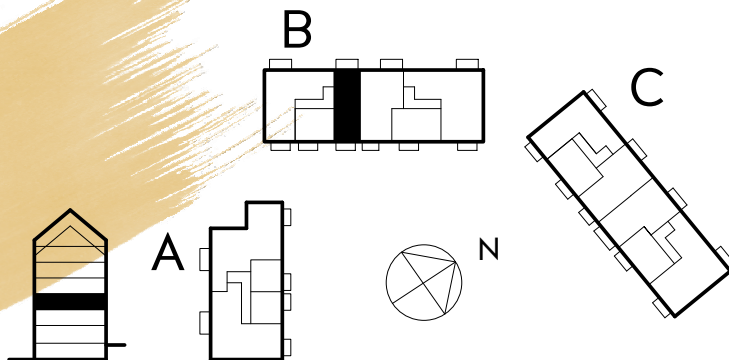

2 rok

53,0 KVM

Rumshöjd 2.6m samt 2.4m i badrum om ej annat anges. Bröstningshöjd fönster 0,60m om ej annat anges.

LGH 2-1201, HUS B, TRH 2

1:100

Rätt till ändringar förbehålles.
Ytangelser är preliminära.
Möbler och övriga illustrationer ingår ej.
Originalformat A4. 2022-02-18

K	Kylskåp	KLK	Klädkammare
F	Frys	KATTV	Kattvind tillgänglig via lucka min 50x115cm
K/F	Kyl/Frys	TT	Torktumlare
DM	Diskmaskin	TM	Tvättmaskin
HSUM	Högsåp med ugn och mikro	KM	Kombimaskin
G	Garderob	E	IT-/elcentral
L	Linneskåp	INKL V	Inklädd installation 2.25m över golv
M	Mikrovågsugn	BH	Bröstningshöjd
ST	Ståpskåp	ÖFG	Rumshöjd
HT	Handukstork		