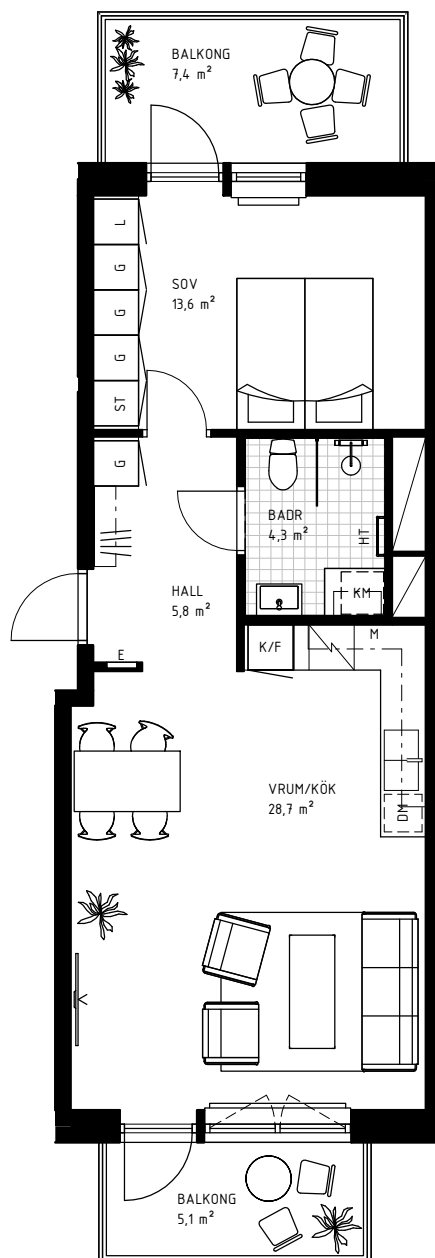

2 rok

53,0 KVM

Rumshöjd 2.6m samt 2.4m i badrum om ej annat anges. Bröstningshöjd fönster 0,60m om ej annat anges.

LGH 2-1201, HUS B, TRH 2

1:100

Rätt till ändringar förbehålles.
Ytangelser är preliminära.
Möbler och övriga illustrationer ingår ej.
Originalformat A4. 2022-02-18

K	Kylskåp	KLK	Klädkammare
F	Frys	KATTV	Kattvind tillgänglig via lucka min 50x115cm
K/F	Kyl/Frys	TT	Torktumlare
DM	Diskmaskin	TM	Tvättmaskin
HSUM	Högsåp med ugn och mikro	KM	Kombimaskin
G	Garderob	E	IT-/elcentral
L	Linneskåp	INKL V	Inklädd installation 2.25m över golv
M	Mikrovågsugn	BH	Bröstningshöjd
ST	Ståpskåp	ÖFG	Rumshöjd
HT	Handukstork		