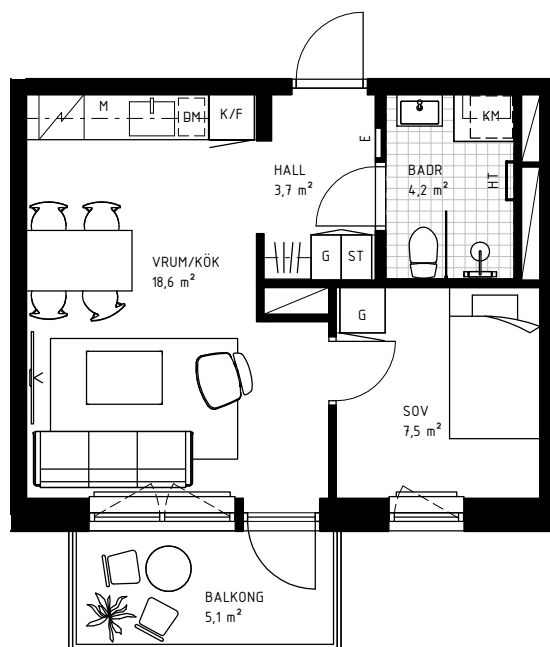

# 2 rok

35,0 KVM

Rumshöjd 2.6m samt 2.4m i badrum om ej annat anges. Bröstningshöjd fönster 0,60m om ej annat anges.

LGH 2-1202, HUS B, TRH 2

1:100

Rätt till ändringar förbehålles.  
Ytangelser är preliminära.  
Möbler och övriga illustrationer ingår ej.  
Originalformat A4. 2022-02-18

K	Kylskåp	KLK	Klädkammare
F	Frys	KATTV	Kattvind tillgänglig via lucka min 50x115cm
K/F	Kyl/Frys	TT	Torktumlare
DM	Diskmaskin	TM	Tvättmaskin
HSUM	Högsåp med ugn och mikro	KM	Kombimaskin
G	Garderob	E	IT-/elcentral
L	Linnesåp	INKL V	Inklädd installation 2.25m över golv
M	Mikrovågsugn	BH	Bröstningshöjd
ST	Stådsåp	ÖFG	Rumshöjd
HT	Handuksåp		