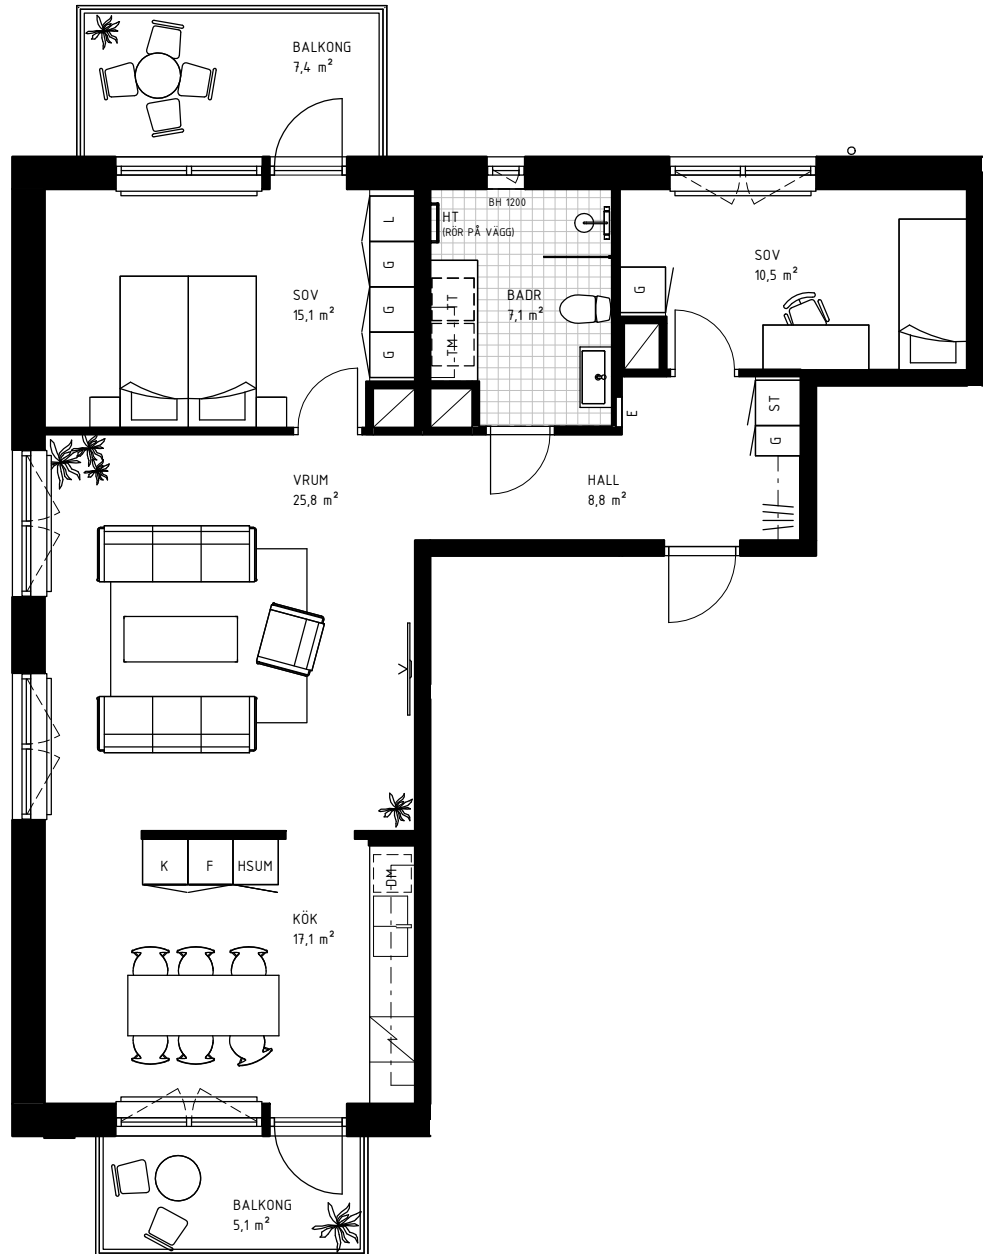

# 3 rok

87,5 KVM

Rumshöjd 2.6m samt 2.4m i badrum om ej annat anges. Bröstningshöjd fönster 0,60m om ej annat anges.

LGH 2-1203, HUS B, TRH 2

1:100

Rätt till ändringar förbehålles.  
Ytangelser är preliminära.  
Möbler och övriga illustrationer ingår ej.  
Originalformat A4. 2022-02-18

K	Kylskåp	KLK	Klädkammare
F	Frys	KATTV	Kattvind tillgänglig via lucka min 50x115cm
K/F	Kyl/Frys	TT	Torktumlare
DM	Diskmaskin	TM	Tvättmaskin
HSUM	Högsåp med ugn och mikro	KM	Kombimaskin
G	Garderob	E	IT-/elcentral
L	Linnesåp	INKL V	Inklädd installation 2.25m över golv
M	Mikrovågsugn	BH	Bröstningshöjd
ST	Stådsåp	ÖFG	Rumshöjd
HT	Handukstork		