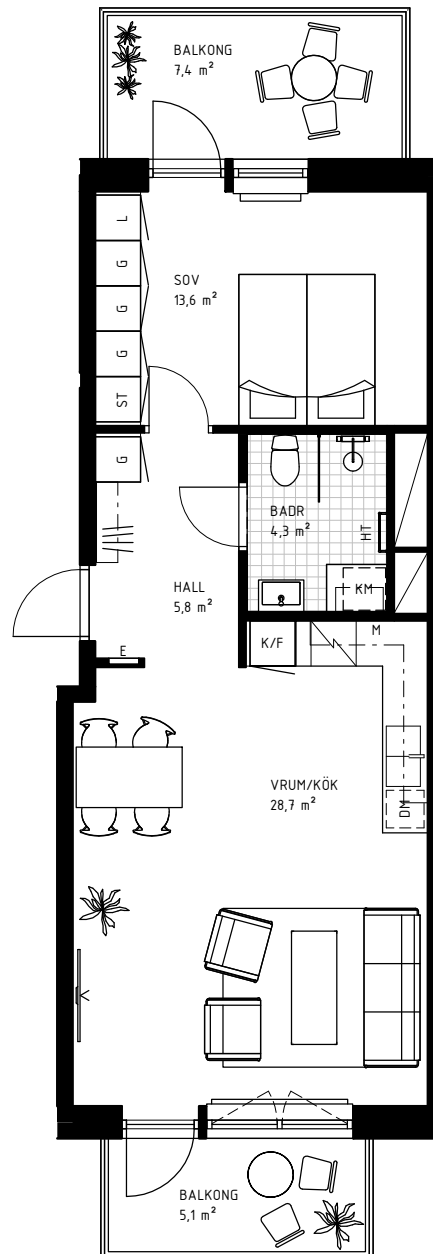

2 rok

53,0 KVM

Rumshöjd 2.6m samt 2.4m i badrum om ej annat anges. Bröstningshöjd fönster 0,60m om ej annat anges.

LGH 2-1401, HUS B, TRH 2

1:100

Rätt till ändringar förbehålles.
Ytangelser är preliminära.
Möbler och övriga illustrationer ingår ej.
Originalformat A4. 2022-02-18

K	Kylskåp	KLK	Klädkammare
F	Frys	KATTV	Kattvind tillgänglig via lucka min 50x115cm
K/F	Kyl/Frys	TT	Torktumlare
DM	Diskmaskin	TM	Tvättmaskin
HSUM	Högsåp med ugn och mikro	KM	Kombimaskin
G	Garderob	E	IT-/elcentral
L	Linneskåp	INKL V	Inklädd installation 2.25m över golv
M	Mikrovågsugn	BH	Bröstningshöjd
ST	Städsåp	ÖFG	Rumshöjd
HT	Handukstork		