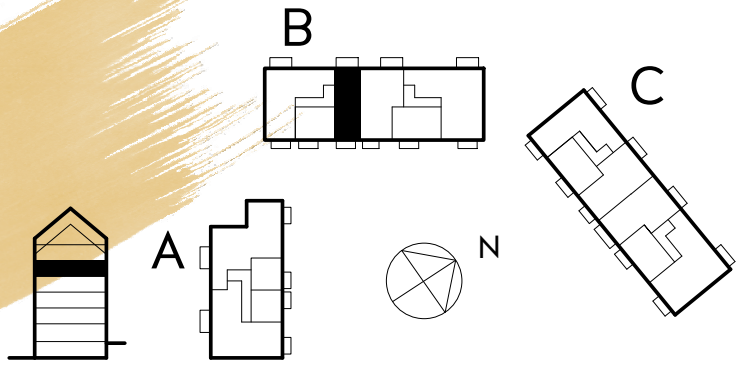

2 rok

53,0 KVM

Rumshöjd 2.6m samt 2.4m i badrum om ej annat anges. Bröstningshöjd fönster 0,60m om ej annat anges.

LGH 2-1401, HUS B, TRH 2

1:100

Rätt till ändringar förbehålles.
Ytangelser är preliminära.
Möbler och övriga illustrationer ingår ej.
Originalformat A4. 2022-02-18