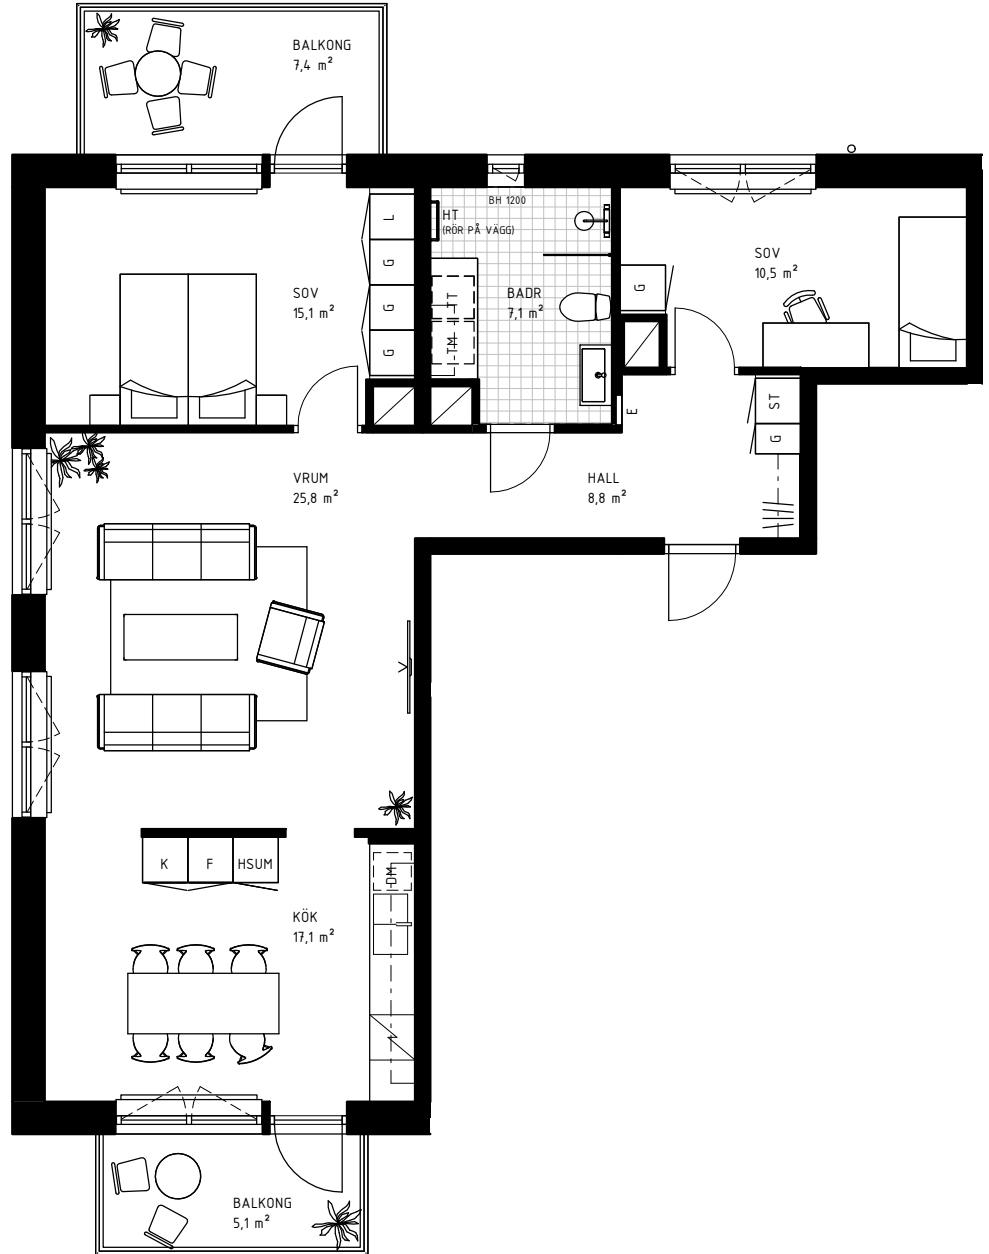

# 3 rok

87,5 KVM

Rumshöjd 2.6m samt 2.4m i badrum om ej annat anges. Bröstningshöjd fönster 0,60m om ej annat anges.

LGH 2-1403, HUS B, TRH 2

1:100

Rätt till ändringar förbehålles.  
Ytangelser är preliminära.  
Möbler och övriga illustrationer ingår ej.  
Originalformat A4. 2022-02-18

K	Kylskåp	KLK	Klädkammare
F	Frys	KATTV	Kattvind tillgänglig via lucka min 50x115cm
K/F	Kyl/Frys	TT	Torktumlare
DM	Diskmaskin	TM	Tvättmaskin
HSUM	Högsåp med ugn och mikro	KM	Kombimaskin
G	Garderob	E	IT-/elcentral
L	Linnesåp	INKL V	Inklädd installation 2.25m över golv
M	Mikrovågsugn	BH	Bröstningshöjd
ST	Stådsåp	ÖFG	Rumshöjd
HT	Handukstork		