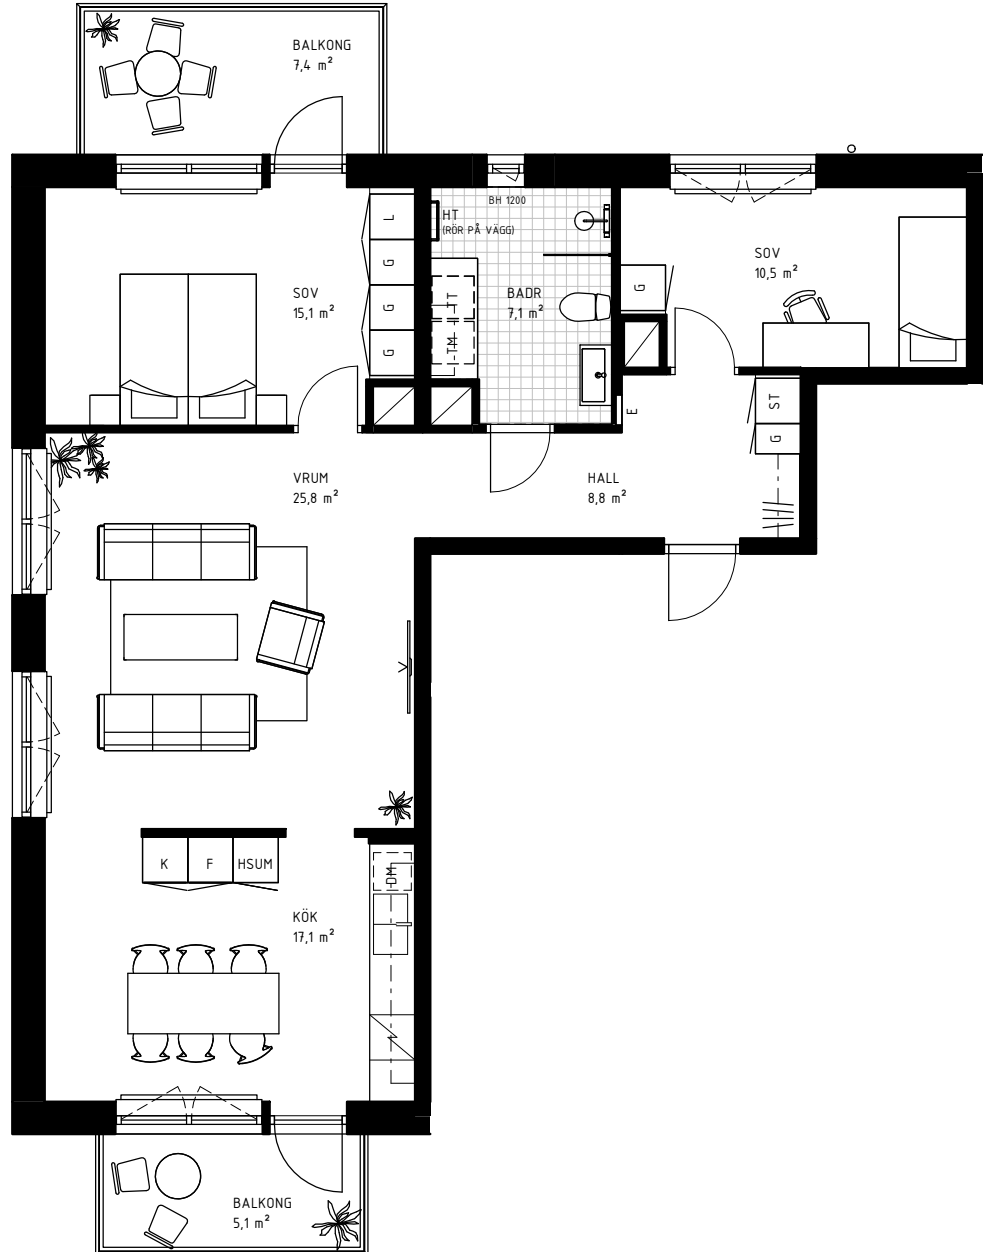

3 rok

87,5 KVM

Rumshöjd 2.6m samt 2.4m i badrum om ej annat anges. Bröstningshöjd fönster 0,60m om ej annat anges.

LGH 2-1503, HUS B, TRH 2

1:100

Rätt till ändringar förbehålles.
Ytangelser är preliminära.
Möbler och övriga illustrationer ingår ej.
Originalformat A4. 2022-02-18

K	Kylskåp	KLK	Klädkammare
F	Frys	KATTV	Kattvind tillgänglig via lucka min 50x115cm
K/F	Kyl/Frys	TT	Torktumlare
DM	Diskmaskin	TM	Tvättmaskin
HSUM	Högsåp med ugn och mikro	KM	Kombimaskin
G	Garderob	E	IT-/elcentral
L	Linnesåp	INKL V	Inklädd installation 2.25m över golv
M	Mikrovågsugn	BH	Bröstningshöjd
ST	Stådsåp	ÖFG	Rumshöjd
HT	Handukstork		