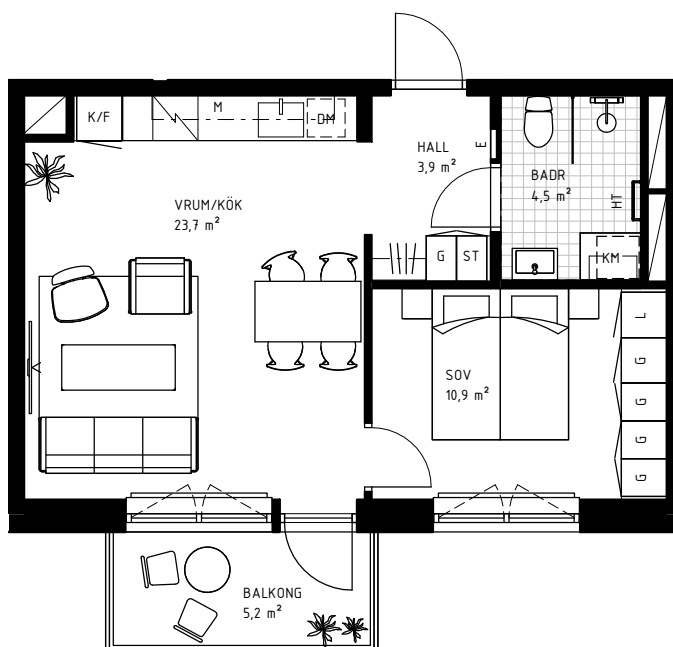

# 2 rok

44,0 KVM

Rumshöjd 2.6m samt 2.4m i badrum om ej annat anges. Bröstningshöjd fönster 0,60m om ej annat anges.

LGH 3-1102, HUS B, TRH 3

1:100

Rätt till ändringar förbehålles.  
Ytangelser är preliminära.  
Möbler och övriga illustrationer ingår ej.  
Originalformat A4. 2022-02-18

K	Kylskåp	KLK	Klädkammare
F	Frys	KATTV	Kattvind tillgänglig via lucka min 50x115cm
K/F	Kyl/Frys	TT	Torktumlare
DM	Diskmaskin	TM	Tvättmaskin
HSUM	Högsåp med ugn och mikro	KM	Kombimaskin
G	Garderob	E	IT-/elcentral
L	Linneskåp	INKL V	Inklädd installation 2.25m över golv
M	Mikrovågsugn	BH	Bröstningshöjd
ST	Städskåp	ÖFG	Rumshöjd
HT	Handukstork		