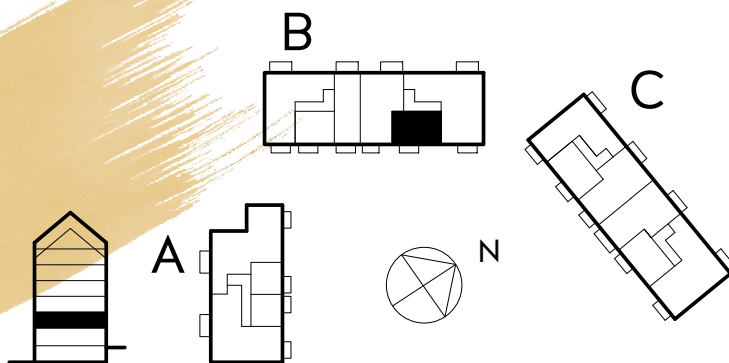

# 2 rok

44,0 KVM

Rumshöjd 2.6m samt 2.4m i badrum om ej annat anges. Bröstningshöjd fönster 0,60m om ej annat anges.

LGH 3-1102, HUS B, TRH 3

1:100

Rätt till ändringar förbehålles.  
Ytangelser är preliminära.  
Möbler och övriga illustrationer ingår ej.  
Originalformat A4. 2022-02-18

K	Kylskåp	KLK	Klädkammare
F	Frys	KATTV	Kattvind tillgänglig via lucka min 50x115cm
K/F	Kyl/Frys	TT	Torktumlare
DM	Diskmaskin	TM	Tvättmaskin
HSUM	Högsåp med ugn och mikro	KM	Kombimaskin
G	Garderob	E	IT-/elcentral
L	Linneskåp	INKL V	Inklädd installation 2.25m över golv
M	Mikrovågsugn	BH	Bröstningshöjd
ST	Städskåp	ÖFG	Rumshöjd
HT	Handukstork		