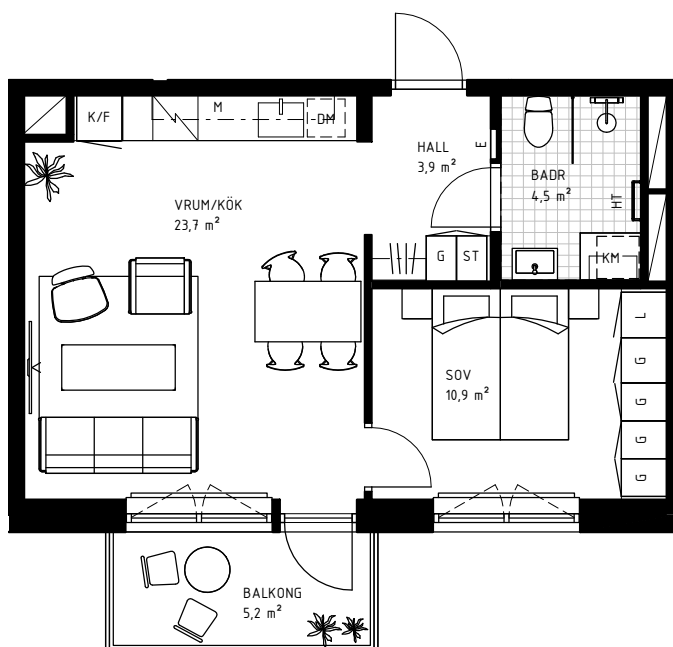

2 rok

44,0 KVM

Rumshöjd 2.6m samt 2.4m i badrum om ej annat anges. Bröstningshöjd fönster 0,60m om ej annat anges.

LGH 3-1202, HUS B, TRH 3

1:100

Rätt till ändringar förbehålles.
Ytangelser är preliminära.
Möbler och övriga illustrationer ingår ej.
Originalformat A4. 2022-02-18

K	Kylskåp	KLK	Klädkammare
F	Frys	KATTV	Kattvind tillgänglig via lucka min 50x115cm
K/F	Kyl/Frys	TT	Torktumlare
DM	Diskmaskin	TM	Tvättmaskin
HSUM	Högsåp med ugn och mikro	KM	Kombimaskin
G	Garderob	E	IT-/elcentral
L	Linnesåp	INKL V	Inklädd installation 2.25m över golv
M	Mikrovågsugn	BH	Bröstningshöjd
ST	Städsåp	ÖFG	Rumshöjd
HT	Handukstork		