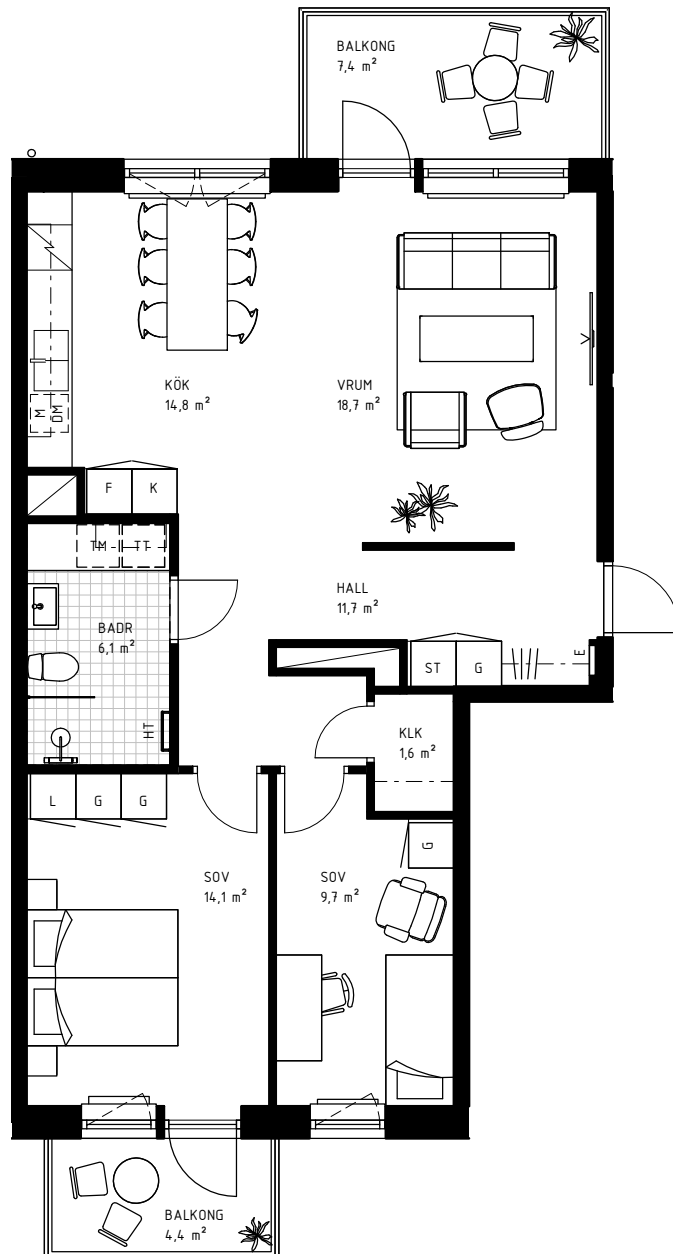

3 rok

79,5 KVM

Rumshöjd 2.6m samt 2.4m i badrum om ej annat anges. Bröstningshöjd fönster 0,60m om ej annat anges.

LGH 3-1203, HUS B, TRH 3

1:100

Rätt till ändringar förbehålles.
Ytangelser är preliminära.
Möbler och övriga illustrationer ingår ej.
Originalformat A4. 2022-02-18

K	Kylskåp	KLK	Klädkammare
F	Frys	KATTV	Kattvind tillgänglig via lucka min 50x115cm
K/F	Kyl/Frys	TT	Torktumlare
DM	Diskmaskin	TM	Tvättmaskin
HSUM	Högsåp med ugn och mikro	KM	Kombimaskin
G	Garderob	E	IT-/elcentral
L	Linnesåp	INKL V	Inklädd installation 2.25m över golv
M	Mikrovågsugn	BH	Bröstningshöjd
ST	Städsåp	ÖFG	Rumshöjd
HT	Handukstork		