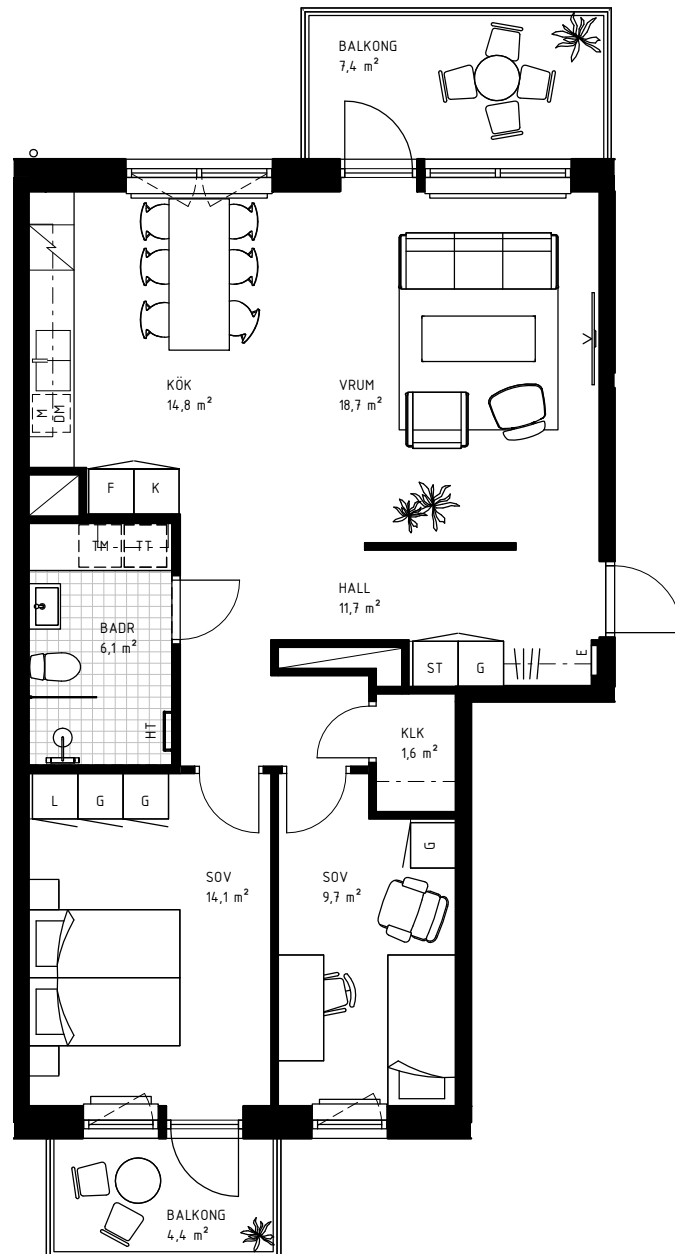

# 3 rok

79,5 KVM

Rumshöjd 2.6m samt 2.4m i badrum om ej annat anges. Bröstningshöjd fönster 0,60m om ej annat anges.

LGH 3-1303, HUS B, TRH 3

1:100

Rätt till ändringar förbehålles.  
Ytangelser är preliminära.  
Möbler och övriga illustrationer ingår ej.  
Originalformat A4. 2022-02-18

K	Kylskåp	KLK	Klädkammare
F	Frys	KATTV	Kattvind tillgänglig via lucka min 50x115cm
K/F	Kyl/Frys	TT	Torktumlare
DM	Diskmaskin	TM	Tvättmaskin
HSUM	Högsåp med ugn och mikro	KM	Kombimaskin
G	Garderob	E	IT-/elcentral
L	Linnesåp	INKL V	Inklädd installation 2.25m över golv
M	Mikrovågsugn	BH	Bröstningshöjd
ST	Städsåp	ÖFG	Rumshöjd
HT	Handukstork		