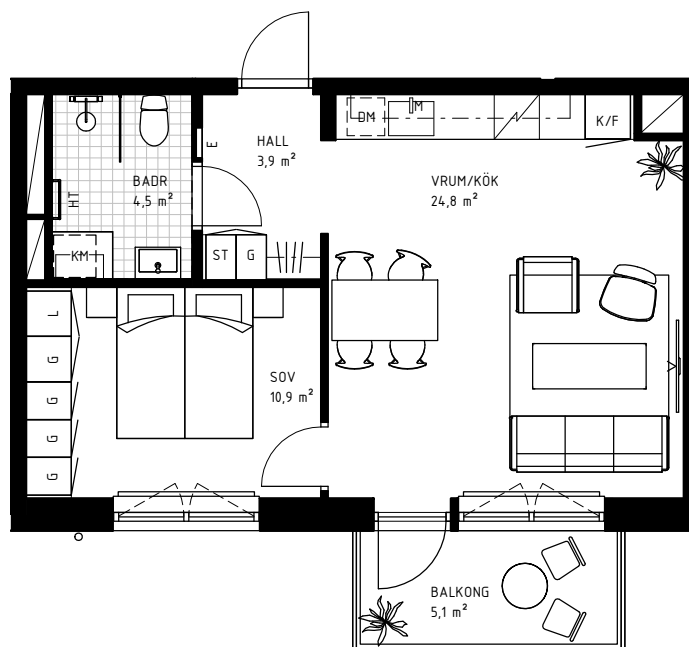

2 rok

45,0 KVM

Rumshöjd 2.6m samt 2.4m i badrum om ej annat anges. Bröstningshöjd fönster 0,60m om ej annat anges.

LGH 4-1202, HUS C, TRH 4

1:100

Rätt till ändringar förbehålles.
Ytangelser är preliminära.
Möbler och övriga illustrationer ingår ej.
Originalformat A4. 2022-02-18

K	Kylskåp	KLK	Klädkammare
F	Frys	KATTV	Kattvind tillgänglig via lucka min 50x115cm
K/F	Kyl/Frys	TT	Torktumlare
DM	Diskmaskin	TM	Tvättmaskin
HSUM	Högsåp med ugn och mikro	KM	Kombimaskin
G	Garderob	E	IT-/elcentral
L	Linnesåp	INKL V	Inklädd installation 2.25m över golv
M	Mikrovågsugn	BH	Bröstningshöjd
ST	Stådsåp	ÖFG	Rumshöjd
HT	Handukstork		