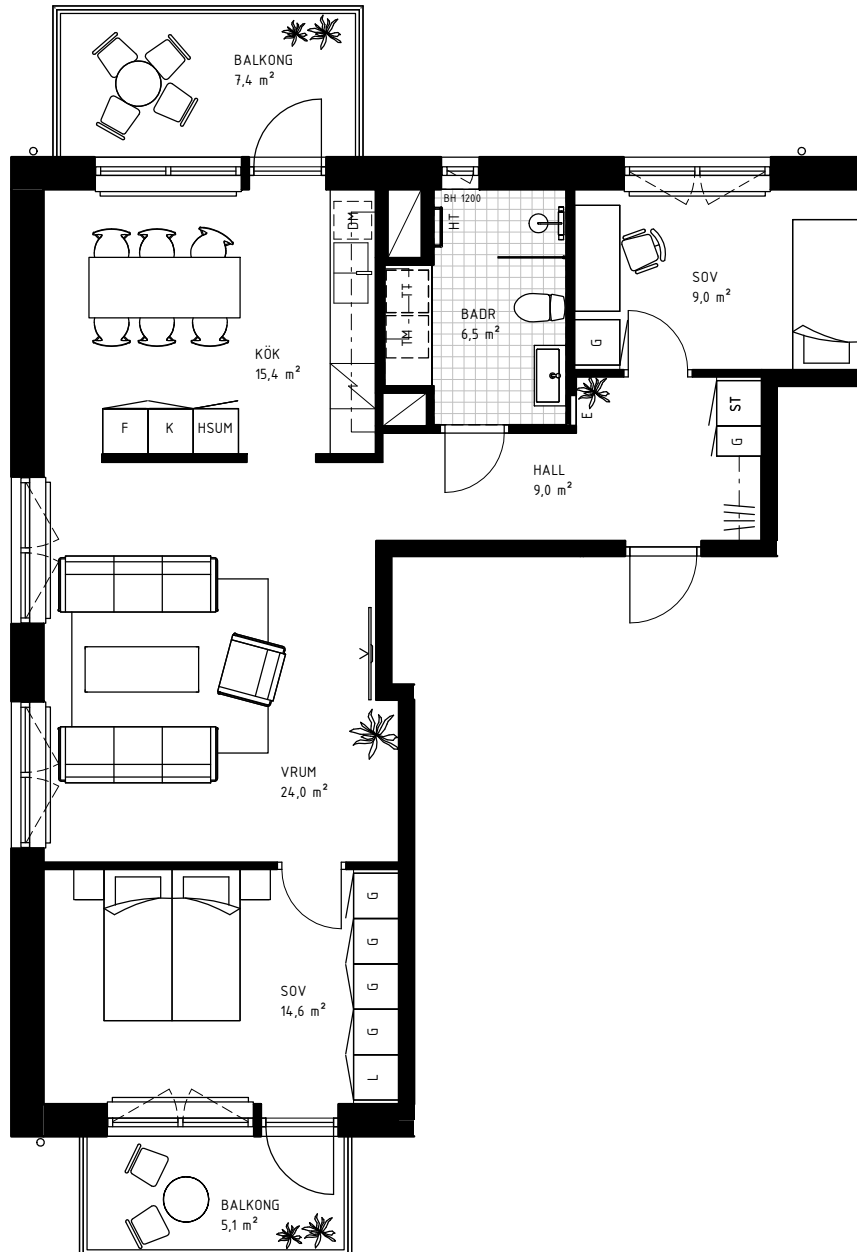

# 3 rok

80,5 KVM

Rumshöjd 2.6m samt 2.4m i badrum om ej annat anges. Bröstningshöjd fönster 0,60m om ej annat anges.

LGH 4-1303, HUS C, TRH 4

1:100

Rätt till ändringar förbehålles.  
Ytangelser är preliminära.  
Möbler och övriga illustrationer ingår ej.  
Originalformat A4. 2022-02-18

K	Kylskåp	KLK	Klädkammare
F	Frys	KATTV	Kattvind tillgänglig via lucka min 50x115cm
K/F	Kyl/Frys	TT	Torktumlare
DM	Diskmaskin	TM	Tvättmaskin
HSUM	Högsåp med ugn och mikro	KM	Kombimaskin
G	Garderob	E	IT-/elcentral
L	Linnesåp	INKL V	Inklädd installation 2.25m över golv
M	Mikrovågsugn	BH	Bröstningshöjd
ST	Städsåp	ÖFG	Rumshöjd
HT	Handukstork		