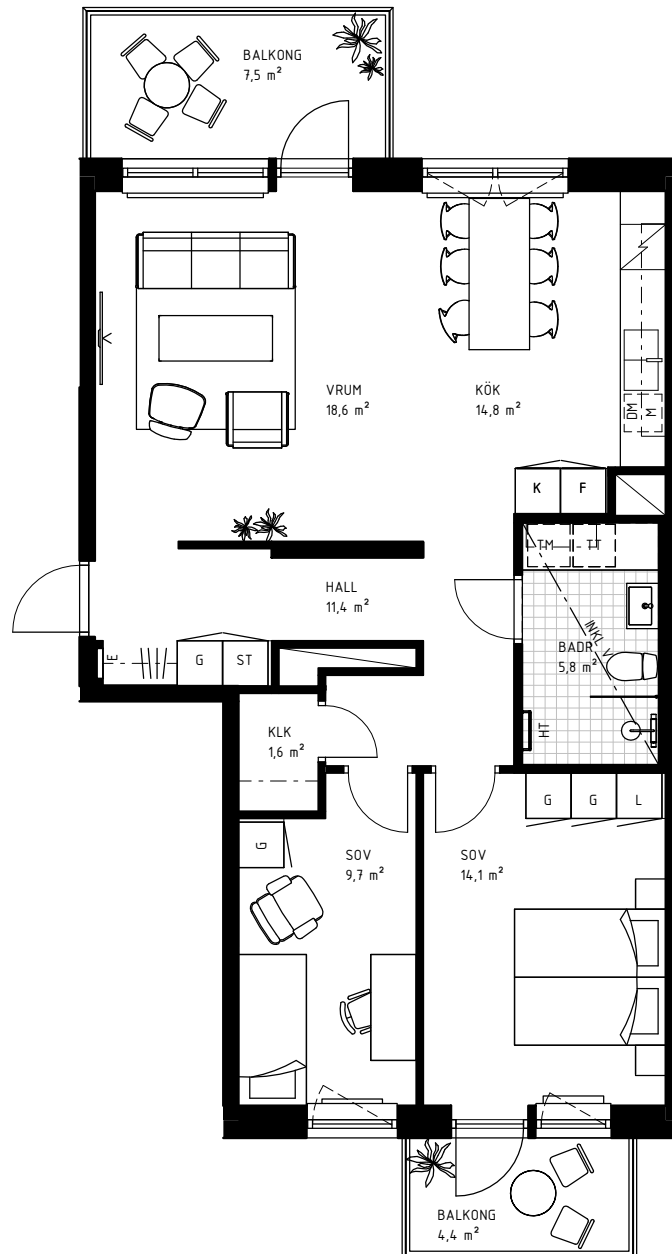

# 3 rok

79,5 KVM

Rumshöjd 2.6m samt 2.25m i badrum om ej annat anges. Bröstningshöjd fönster 0,60m om ej annat anges.

LGH 4-1501, HUS C, TRH 4

1:100

Rätt till ändringar förbehålles.  
Ytangelser är preliminära.  
Möbler och övriga illustrationer ingår ej.  
Originalformat A4. 2022-02-18

K	Kylskåp	KLK	Klädkammare
F	Frys	KATTV	Kattvind tillgänglig via lucka min 50x115cm
K/F	Kyl/Frys	TT	Torktumlare
DM	Diskmaskin	TM	Tvättmaskin
HSUM	Högsåp med ugn och mikro	KM	Kombimaskin
G	Garderob	E	IT-/elcentral
L	Linneskåp	INKL V	Inklädd installation 2.25m över golv
M	Mikrovågsugn	BH	Bröstningshöjd
ST	Städsåp	ÖFG	Rumshöjd
HT	Handukstork		