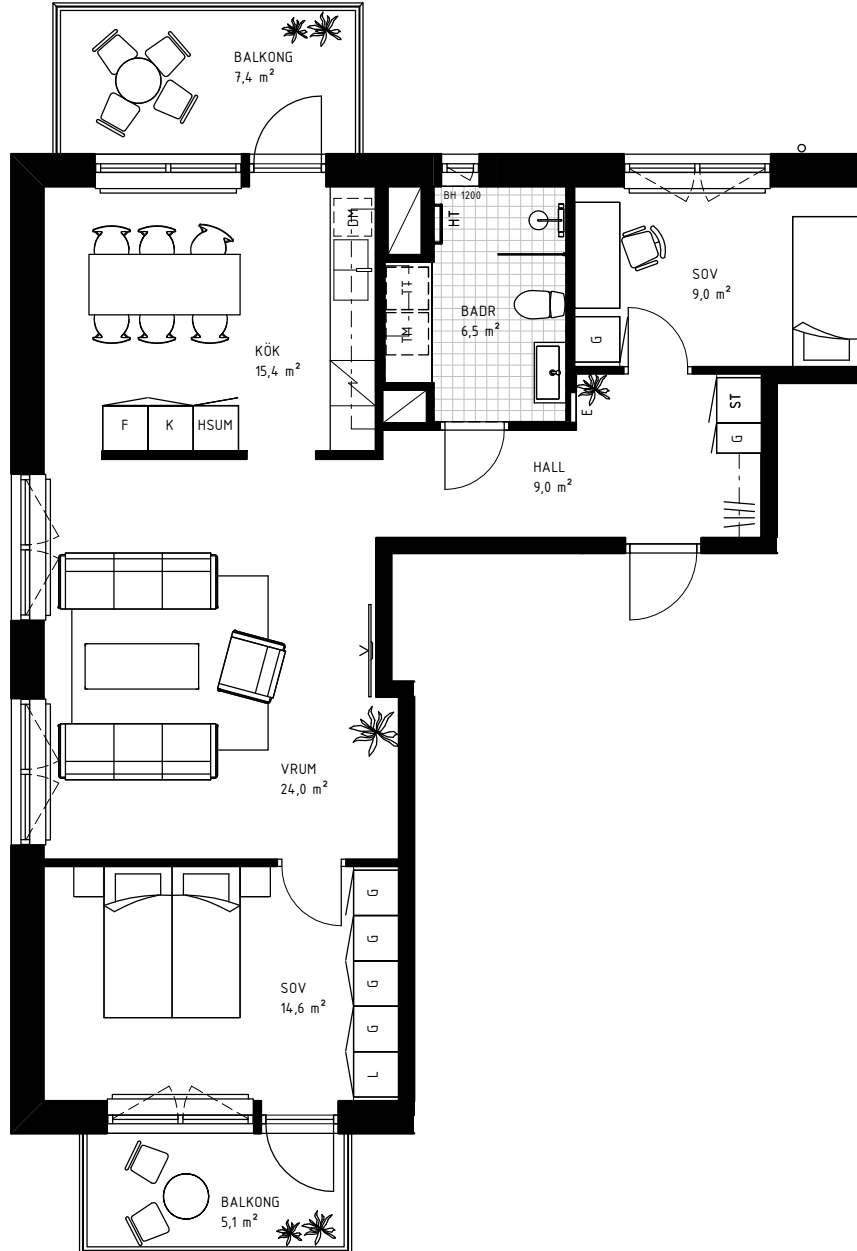

3 rok

80,5 KVM

Rumshöjd 2.6m samt 2.4m i badrum om ej annat anges. Bröstningshöjd fönster 0,60m om ej annat anges.

LGH 4-1503, HUS C, TRH 4

1:100

Rätt till ändringar förbehålles.
Ytangelser är preliminära.
Möbler och övriga illustrationer ingår ej.
Originalformat A4. 2022-02-18

K	Kylskåp	KLK	Klädkammare
F	Frys	KATTV	Kattvind tillgänglig via lucka min 50x115cm
K/F	Kyl/Frys	TT	Torktumlare
DM	Diskmaskin	TM	Tvättmaskin
HSUM	Högsåp med ugn och mikro	KM	Kombimaskin
G	Garderob	E	IT-/elcentral
L	Linneskåp	INKL V	Inklädd installation 2.25m över golv
M	Mikrovågsugn	BH	Bröstningshöjd
ST	Städsåp	ÖFG	Rumshöjd
HT	Handukstork		