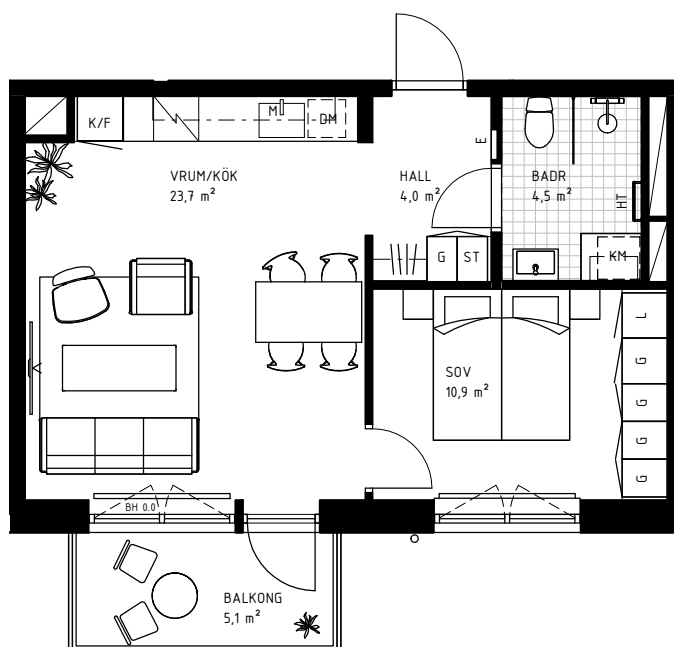

2 rok

44,0 KVM

Rumshöjd 2.6m samt 2.4m i badrum om ej annat anges. Bröstningshöjd fönster 0,60m om ej annat anges.

LGH 5-1102, HUS C, TRH 5

1:100

Rätt till ändringar förbehålles.
Ytangelser är preliminära.
Möbler och övriga illustrationer ingår ej.
Originalformat A4. 2022-02-18

K	Kylskåp	KLK	Klädkammare
F	Frys	KATTV	Kattvind tillgänglig via lucka min 50x115cm
K/F	Kyl/Frys	TT	Torktumlare
DM	Diskmaskin	TM	Tvättmaskin
HSUM	Högsåp med ugn och mikro	KM	Kombimaskin
G	Garderob	E	IT-/elcentral
L	Linnesåp	INKL V	Inklädd installation 2.25m över golv
M	Mikrovågsugn	BH	Bröstningshöjd
ST	Stådsåp	ÖFG	Rumshöjd
HT	Handukstork		