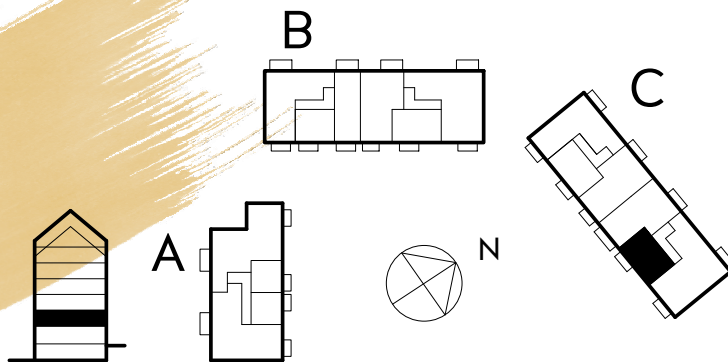

2 rok

44,0 KVM

Rumshöjd 2.6m samt 2.4m i badrum om ej annat anges. Bröstningshöjd fönster 0,60m om ej annat anges.

LGH 5-1102, HUS C, TRH 5

1:100

Rätt till ändringar förbehålles.
Ytangelser är preliminära.
Möbler och övriga illustrationer ingår ej.
Originalformat A4. 2022-02-18

K	Kylskåp	KLK	Klädkammare
F	Frys	KATTV	Kattvind tillgänglig via lucka min 50x115cm
K/F	Kyl/Frys	TT	Torktumlare
DM	Diskmaskin	TM	Tvättmaskin
HSUM	Högsåp med ugn och mikro	KM	Kombimaskin
G	Garderob	E	IT-/elcentral
L	Linnesåp	INKL V	Inklädd installation 2.25m över golv
M	Mikrovågsugn	BH	Bröstningshöjd
ST	Stådsåp	ÖFG	Rumshöjd
HT	Handukstork		