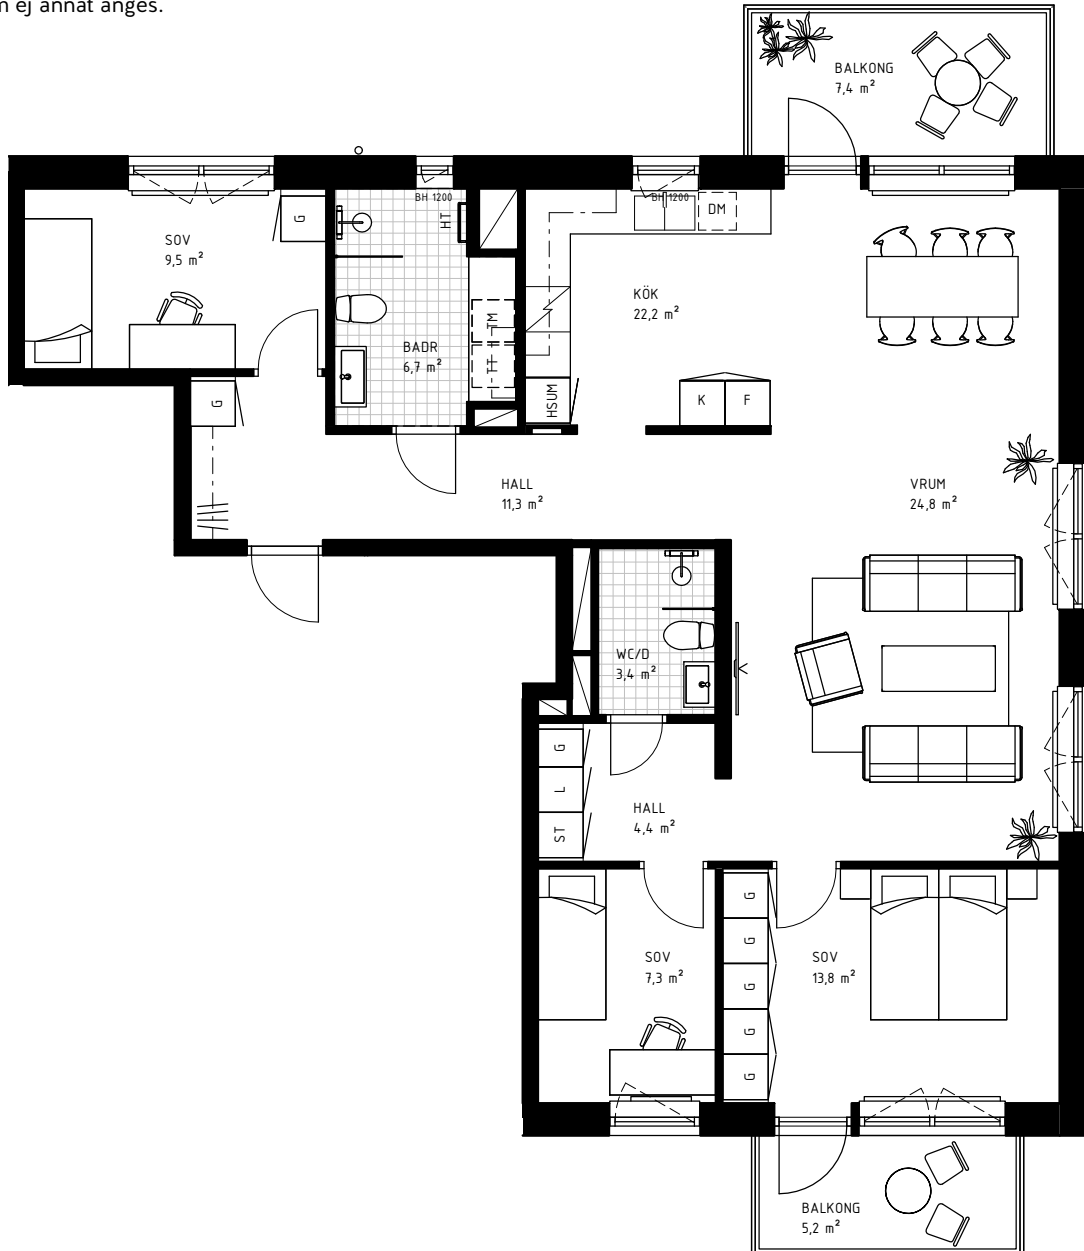

4 rok

107,0 KVM

Rumshöjd 2.6m samt 2.4m i badrum om ej annat anges. Bröstningshöjd fönster 0,60m om ej annat anges.

LGH 5-1201, HUS C, TRH 5

1:100

Rätt till ändringar förbehålles.
Ytangivelser är preliminära.
Möbler och övriga illustrationer ingår ej.
Originalformat A4. 2022-02-18

K	Kylskåp	KLK	Klädkammare
F	Frys	KATTV	Kattvind tillgänglig via lucka min 50x115cm
K/F	Kyl/Frys	TT	Torktumlare
DM	Diskmaskin	TM	Tvättmaskin
HSUM	Högsåp med ugn och mikro	KM	Kombimaskin
G	Garderob	E	IT-/elcentral
L	Linnesåp	INKL V	Inklädd installation 2.25m över golv
M	Mikrovågsugn	BH	Bröstningshöjd
ST	Städsåp	ÖFG	Rumshöjd
HT	Handukstork		