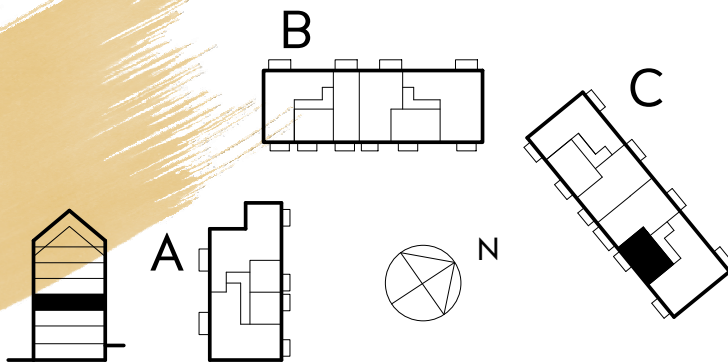

2 rok

44,0 KVM

Rumshöjd 2.6m samt 2.4m i badrum om ej annat anges. Bröstningshöjd fönster 0,60m om ej annat anges.

LGH 5-1202, HUS C, TRH 5

1:100

Rätt till ändringar förbehålles.
Ytangelser är preliminära.
Möbler och övriga illustrationer ingår ej.
Originalformat A4. 2022-02-18

K	Kylskåp	KLK	Klädkammare
F	Frys	KATTV	Kattvind tillgänglig via lucka min 50x115cm
K/F	Kyl/Frys	TT	Torktumlare
DM	Diskmaskin	TM	Tvättmaskin
HSUM	Högsåp med ugn och mikro	KM	Kombimaskin
G	Garderob	E	IT-/elcentral
L	Linnesåp	INKL V	Inklädd installation 2.25m över golv
M	Mikrovågsugn	BH	Bröstningshöjd
ST	Stådsåp	ÖFG	Rumshöjd
HT	Handukstork		