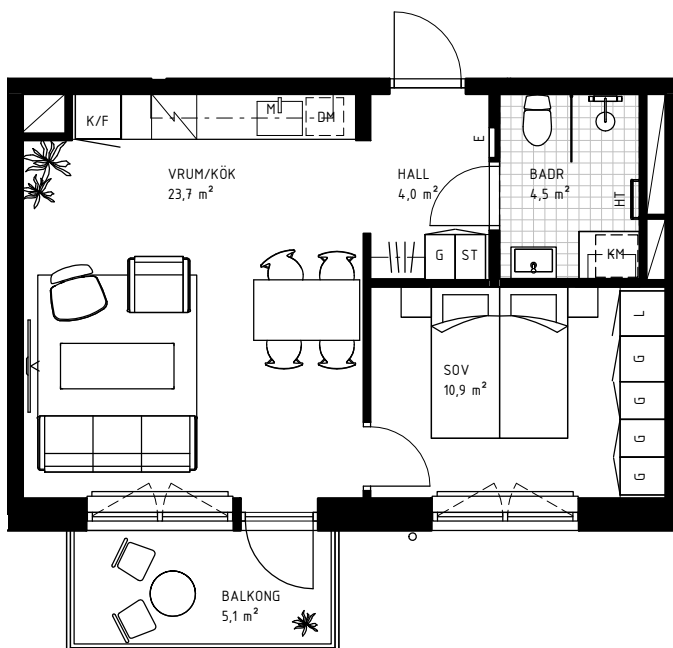

2 rok

44,0 KVM

Rumshöjd 2.6m samt 2.4m i badrum om ej annat anges. Bröstningshöjd fönster 0,60m om ej annat anges.

LGH 5-1202, HUS C, TRH 5

1:100

Rätt till ändringar förbehålles.
Ytangelser är preliminära.
Möbler och övriga illustrationer ingår ej.
Originalformat A4. 2022-02-18

K	Kylskåp	KLK	Klädkammare
F	Frys	KATTV	Kattvind tillgänglig via lucka min 50x115cm
K/F	Kyl/Frys	TT	Torktumlare
DM	Diskmaskin	TM	Tvättmaskin
HSUM	Högsåp med ugn och mikro	KM	Kombimaskin
G	Garderob	E	IT-/elcentral
L	Linnesåp	INKL V	Inklädd installation 2.25m över golv
M	Mikrovågsugn	BH	Bröstningshöjd
ST	Stådsåp	ÖFG	Rumshöjd
HT	Handukstork		