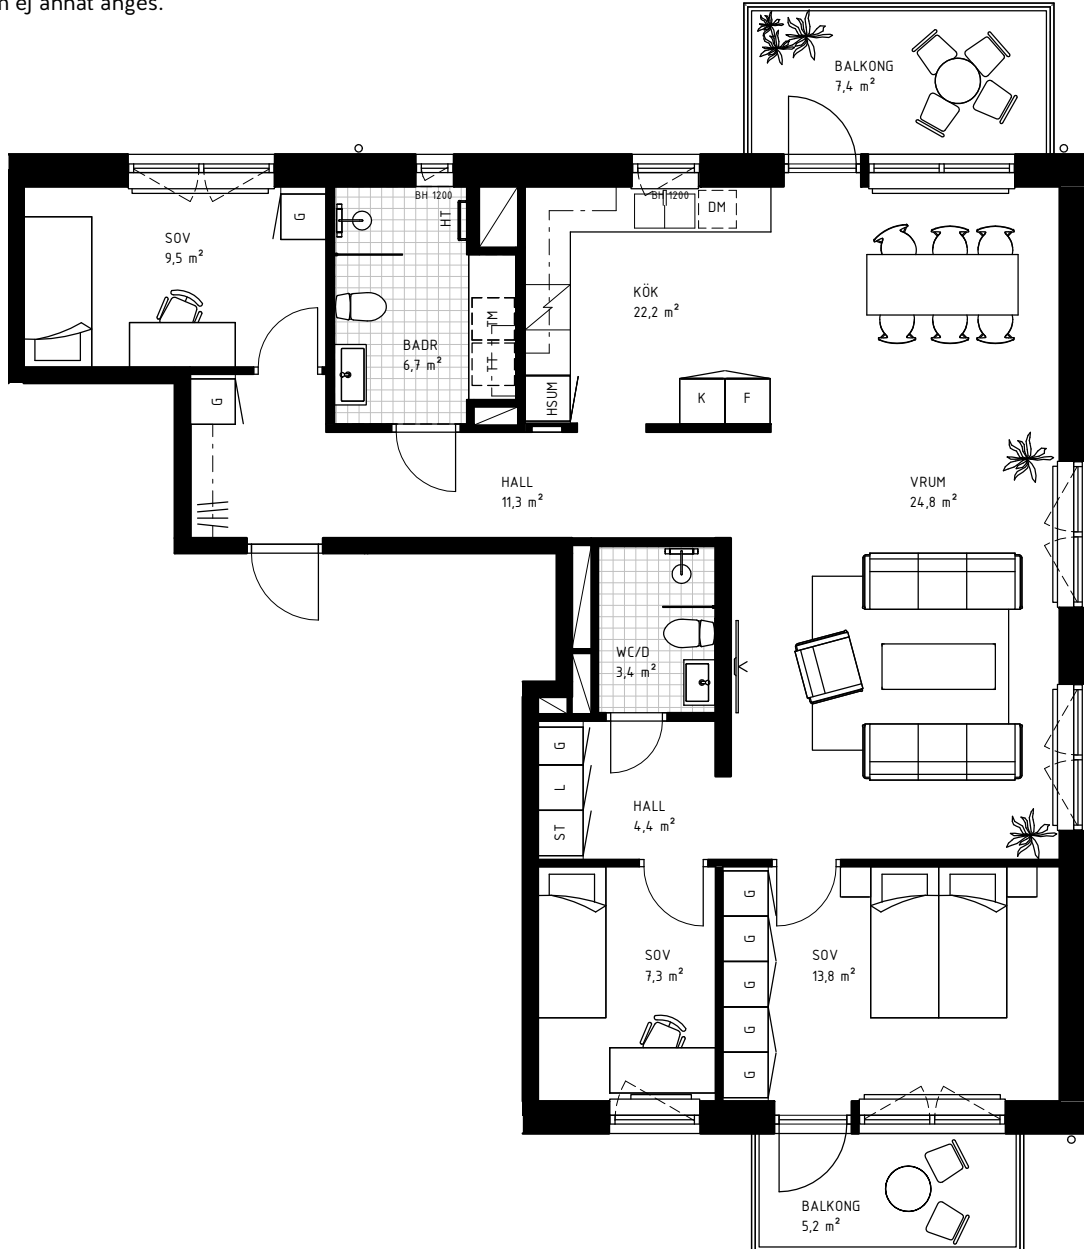

4 rok

A

B

C

N

107,0 KVM

Rumshöjd 2.6m samt 2.4m i badrum om ej annat anges. Bröstningshöjd fönster 0,60m om ej annat anges.

LGH 5-1401, HUS C, TRH 5

1:100

Rätt till ändringar förbehålles.
Ytangelser är preliminära.
Möbler och övriga illustrationer ingår ej.
Originalformat A4. 2022-02-18

K	Kylskåp	KLK	Klädkammare
F	Frys	KATTV	Kattvind tillgänglig via lucka min 50x115cm
K/F	Kyl/Frys	TT	Torktumlare
DM	Diskmaskin	TM	Tvättmaskin
HSUM	Högsåp med ugn och mikro	KM	Kombimaskin
G	Garderob	E	IT-/elcentral
L	Linneskåp	INKL V	Inklädd installation 2.25m över golv
M	Mikrovågsugn	BH	Bröstningshöjd
ST	Städsåp	ÖFG	Rumshöjd
HT	Handukstork		